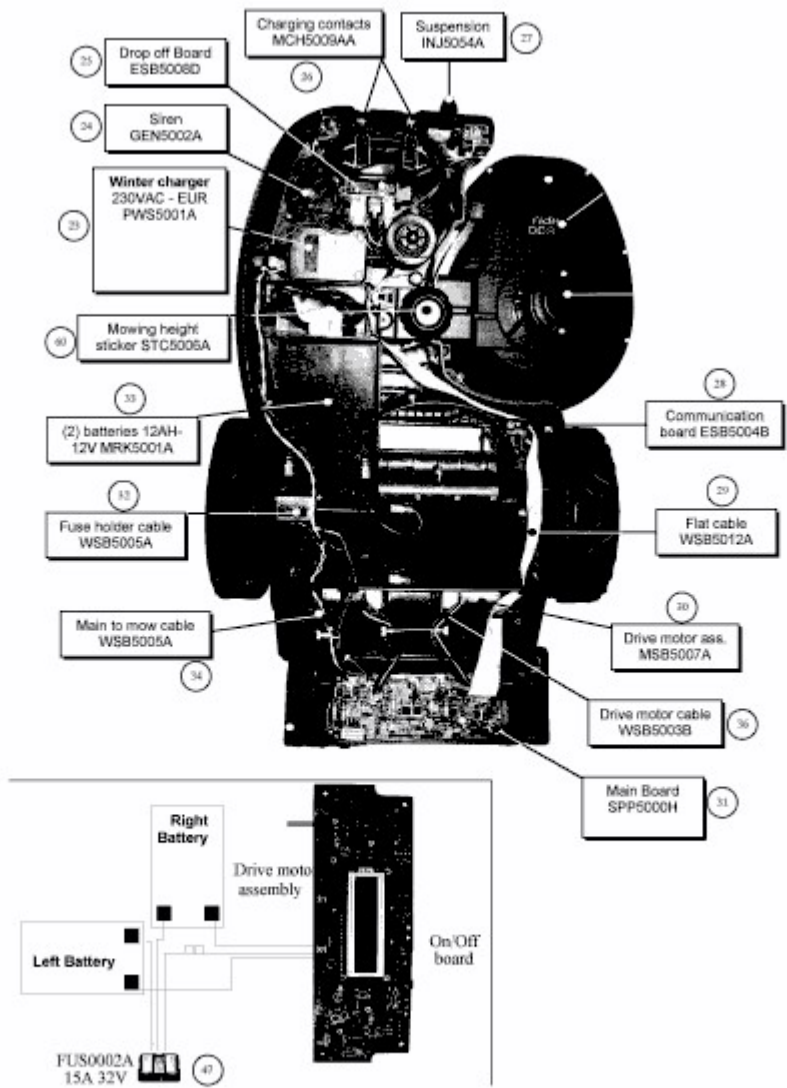

LAWNKEEPER 500 > 18AO05LA603 (2013) > BATTERIE, KABELBAUM

E3-09446A-01