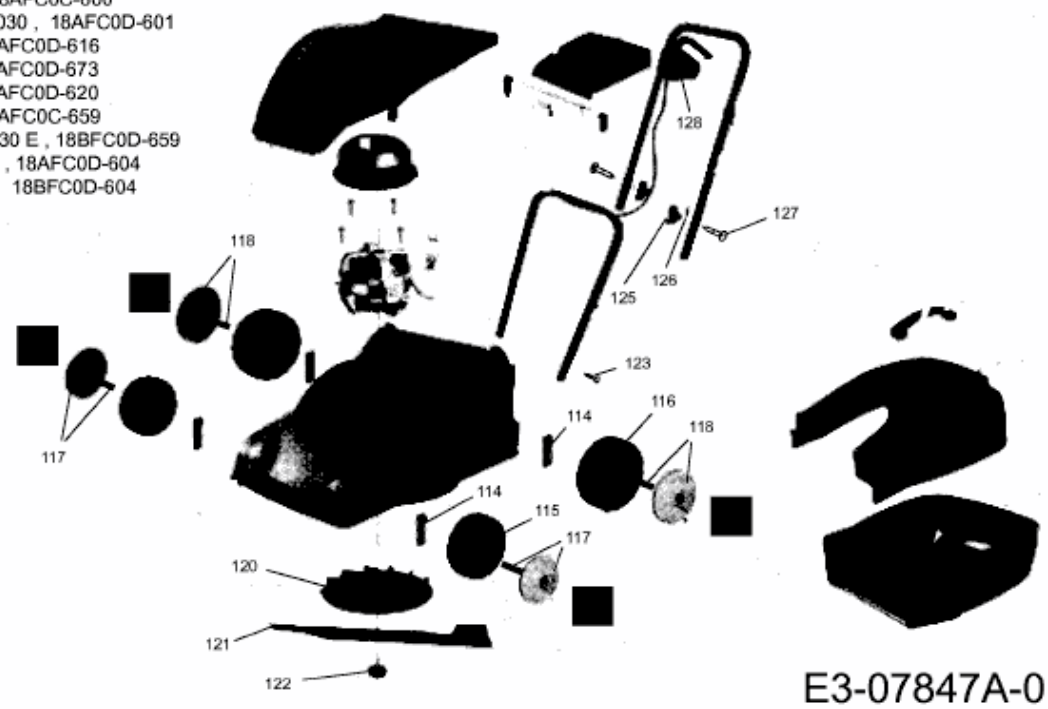

SMART 32 E > 18AFC0E-600 (2013) > GRUNDGERÄT

- Smart 32 E , 18AFC0E-600
- Smart 32 E , 18AFC0D-600
- MTD 32 , 18AFC0C-600
- Basic EM 1030 , 18AFC0D-601
- 33 HQ , 18AFC0D-616
- FM 33 , 18AFC0D-673
- FM 33 , 18AFC0D-620
- MC 32 , 18AFC0C-659
- Mastercut 330 E , 18BFC0D-659
- Villy 1000 E , 18AFC0D-604
- AGM 1000 , 18BFC0D-604