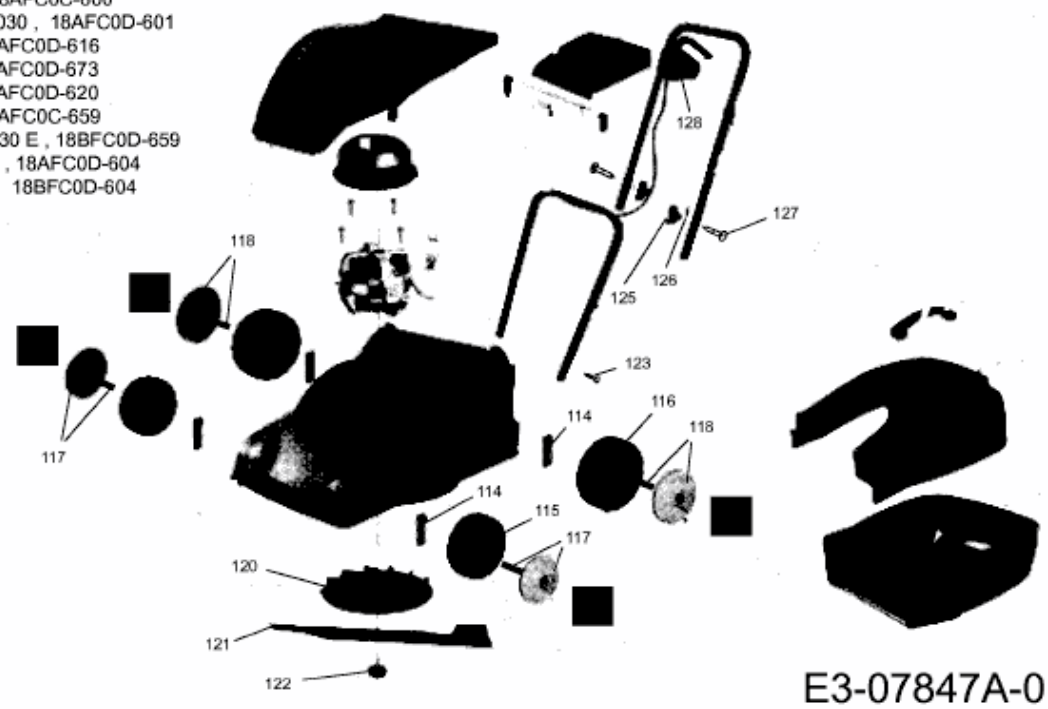

FM 33 > 18AFC0D-682 (2014) > GRUNDGERÄT

- Smart 32 E , 18AFC0E-600
- Smart 32 E , 18AFC0D-600
- MTD 32 , 18AFC0C-600
- Basic EM 1030 , 18AFC0D-601
- 33 HQ , 18AFC0D-616
- FM 33 , 18AFC0D-673
- FM 33 , 18AFC0D-620
- MC 32 , 18AFC0C-659
- Mastercut 330 E , 18BFC0D-659
- Villy 1000 E , 18AFC0D-604
- AGM 1000 , 18BFC0D-604