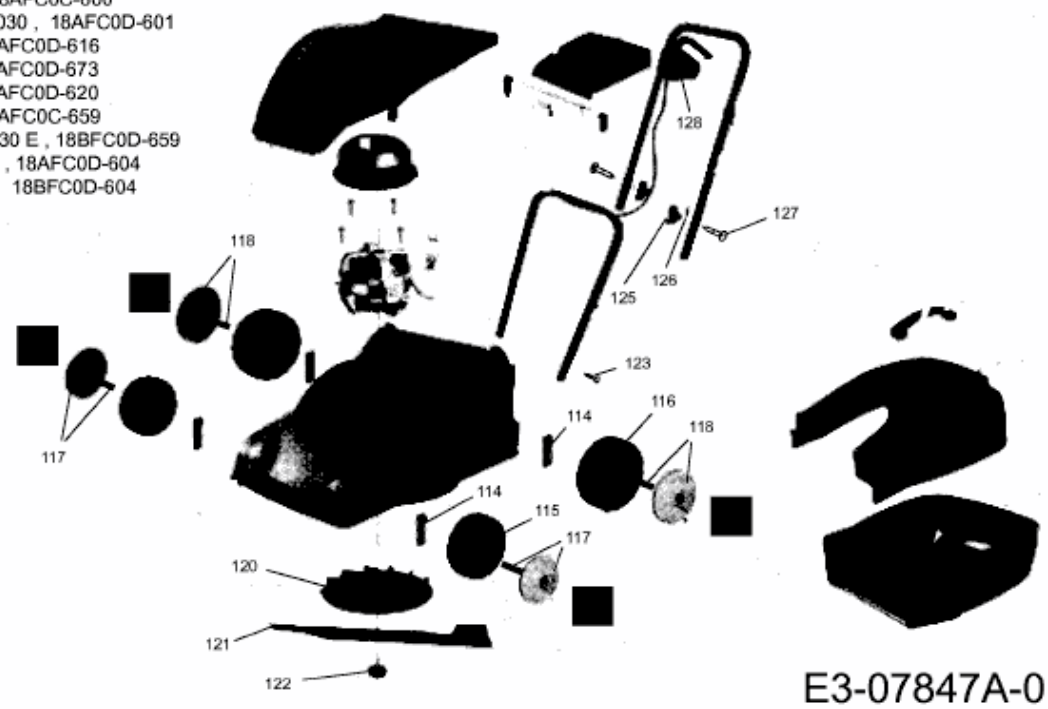

FM 33 > 18AFC0D-673 (2014) > GRUNDGERÄT

- Smart 32 E , 18AFC0E-600
- Smart 32 E , 18AFC0D-600
- MTD 32 , 18AFC0C-600
- Basic EM 1030 , 18AFC0D-601
- 33 HQ , 18AFC0D-616
- FM 33 , 18AFC0D-673
- FM 33 , 18AFC0D-620
- MC 32 , 18AFC0C-659
- Mastercut 330 E , 18BFC0D-659
- Villy 1000 E , 18AFC0D-604
- AGM 1000 , 18BFC0D-604