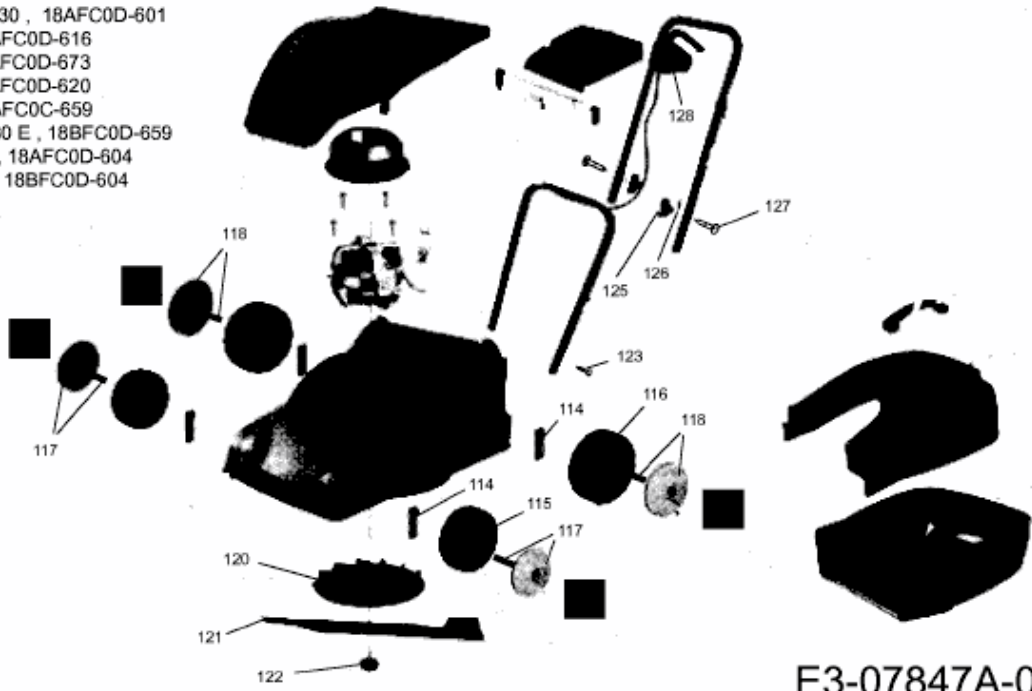

FM 33 > 18AFC0D-673 (2013) > GRUNDGERÄT

- Smart 32 E , 18AFC0E-600
- Smart 32 E , 18AFC0D-600
- MTD 32 , 18AFC0C-600
- Basic EM 1030 , 18AFC0D-601
- 33 HQ , 18AFC0D-616
- FM 33 , 18AFC0D-673
- FM 33 , 18AFC0D-620
- MC 32 , 18AFC0C-659
- Mastercut 330 E , 18BFC0D-659
- Villy 1000 E , 18AFC0D-604
- AGM 1000 , 18BFC0D-604