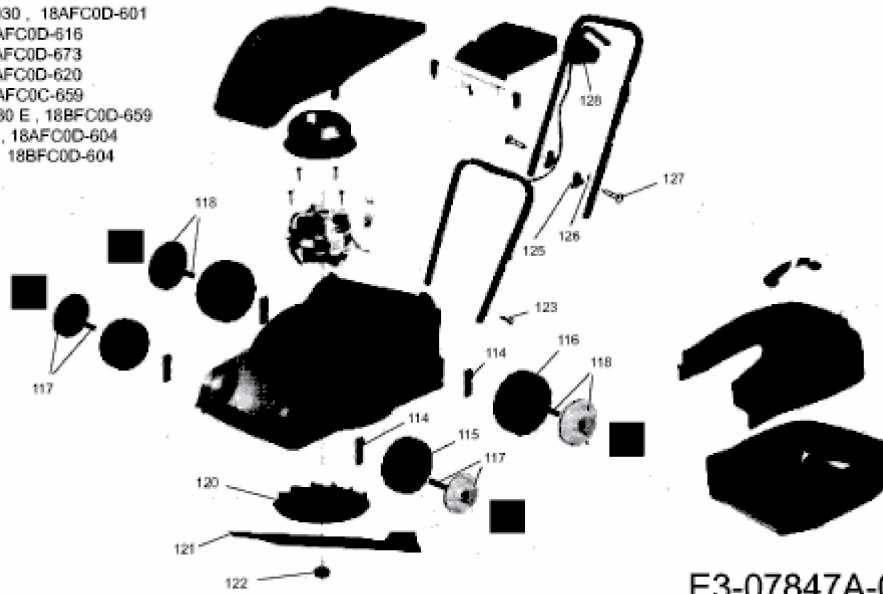

BASIC EM 1030 > 18AFC0D-601 (2016) > GRUNDGERÄT

Smart 32 E, 18AFC0E-600
Smart 32 E, 18AFC0D-600
MTD 32, 18AFC0C-600
Basic EM 1030, 18AFC0D-601
33 HQ, 18AFC0D-616
FM 33, 18AFC0D-673
FM 33, 18AFC0D-620
MC 32, 18AFC0C-659
Mastercut 330 E, 18BFC0D-659
Villy 1000 E, 18AFC0D-604
AGM 1000, 18BFC0D-604