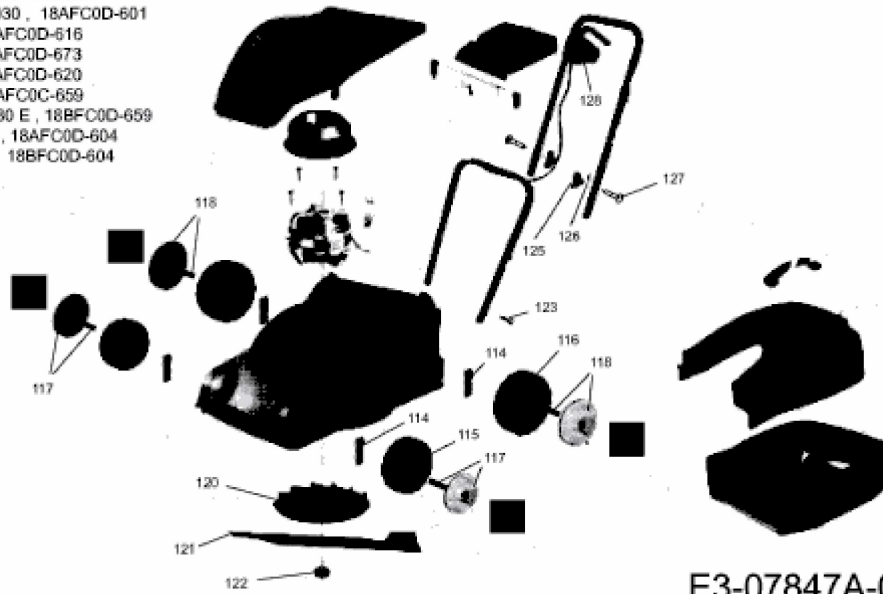

BASIC EM 1030 > 18AFC0D-601 (2014) > GRUNDGERÄT

Smart 32 E, 18AFC0E-600  
Smart 32 E, 18AFC0D-600  
MTD 32, 18AFC0C-600  
Basic EM 1030, 18AFC0D-601  
33 HQ, 18AFC0D-616  
FM 33, 18AFC0D-673  
FM 33, 18AFC0D-620  
MC 32, 18AFC0C-659  
Mastercut 330 E, 18BFC0D-659  
Villy 1000 E, 18AFC0D-604  
AGM 1000, 18BFC0D-604