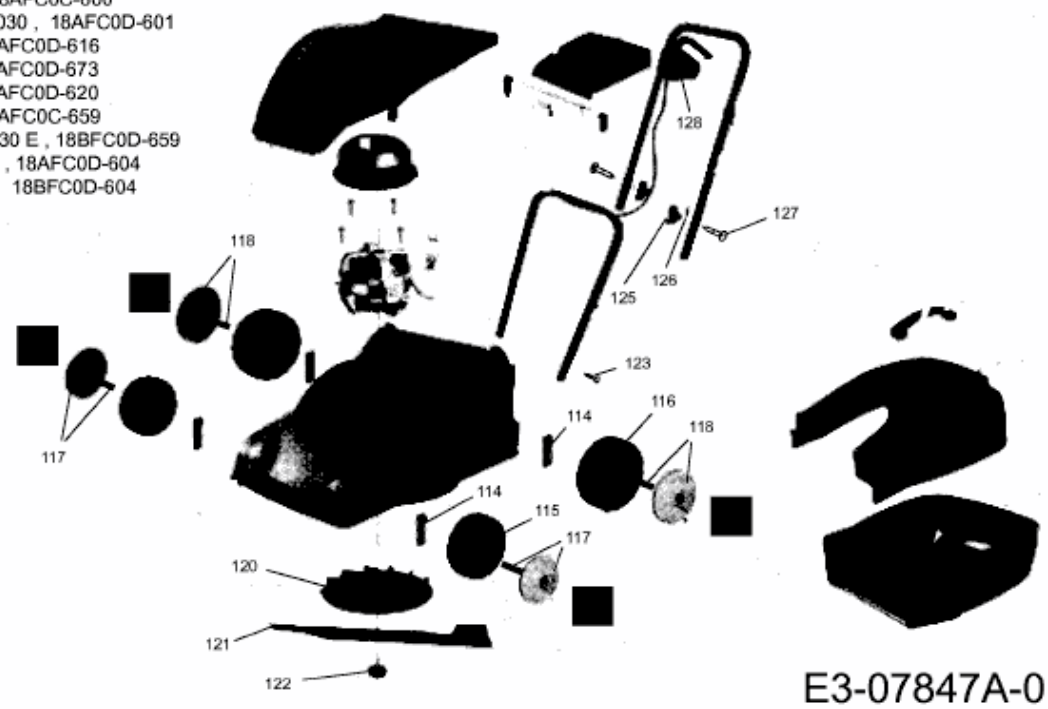

SMART 32 E > 18AFC0D-600 (2014) > GRUNDGERÄT

- Smart 32 E , 18AFC0E-600
- Smart 32 E , 18AFC0D-600
- MTD 32 , 18AFC0C-600
- Basic EM 1030 , 18AFC0D-601
- 33 HQ , 18AFC0D-616
- FM 33 , 18AFC0D-673
- FM 33 , 18AFC0D-620
- MC 32 , 18AFC0C-659
- Mastercut 330 E , 18BFC0D-659
- Villy 1000 E , 18AFC0D-604
- AGM 1000 , 18BFC0D-604