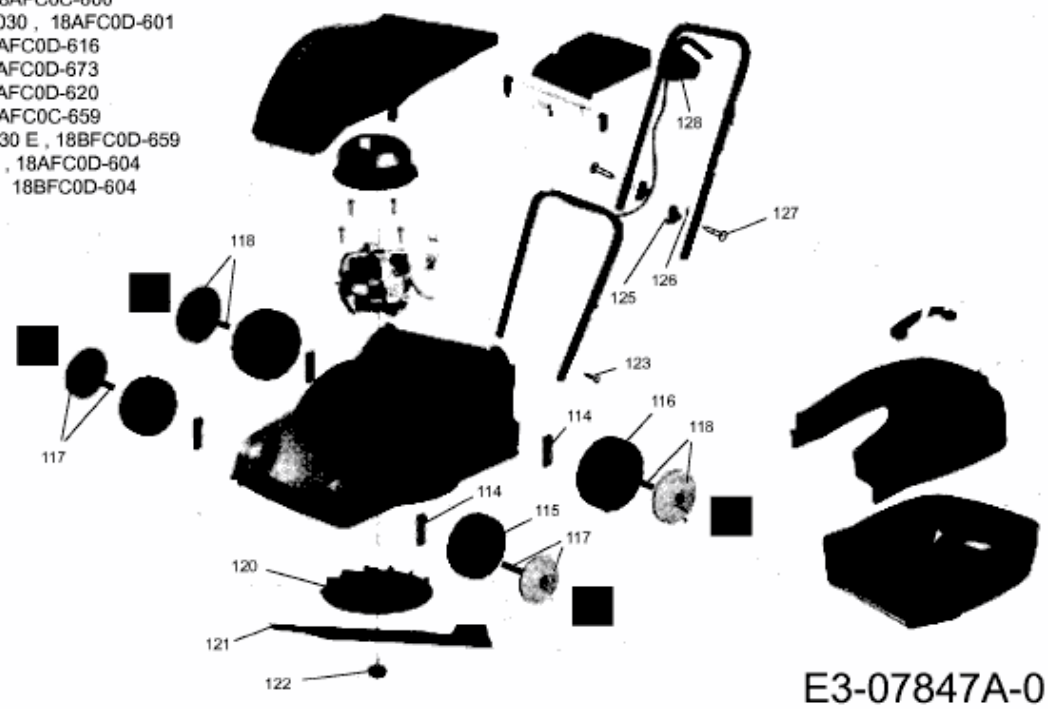

SMART 32 E > 18AFC0D-600 (2013) > GRUNDGERÄT

- Smart 32 E , 18AFC0E-600
- Smart 32 E , 18AFC0D-600
- MTD 32 , 18AFC0C-600
- Basic EM 1030 , 18AFC0D-601
- 33 HQ , 18AFC0D-616
- FM 33 , 18AFC0D-673
- FM 33 , 18AFC0D-620
- MC 32 , 18AFC0C-659
- Mastercut 330 E , 18BFC0D-659
- Villy 1000 E , 18AFC0D-604
- AGM 1000 , 18BFC0D-604