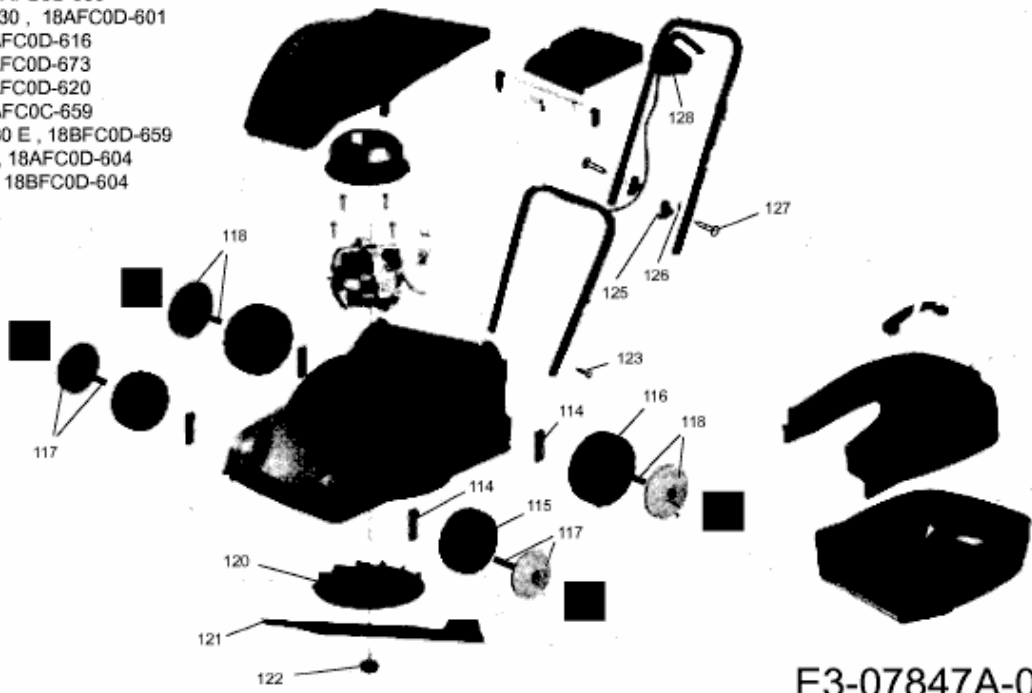

MTD 32 > 18AFC0C-600 (2014) > GRUNDGERÄT

- Smart 32 E , 18AFC0E-600
- Smart 32 E , 18AFC0D-600
- MTD 32 , 18AFC0C-600
- Basic EM 1030 , 18AFC0D-601
- 33 HQ , 18AFC0D-616
- FM 33 , 18AFC0D-673
- FM 33 , 18AFC0D-620
- MC 32 , 18AFC0C-659
- Mastercut 330 E , 18BFC0D-659
- Villy 1000 E , 18AFC0D-604
- AGM 1000 , 18BFC0D-604