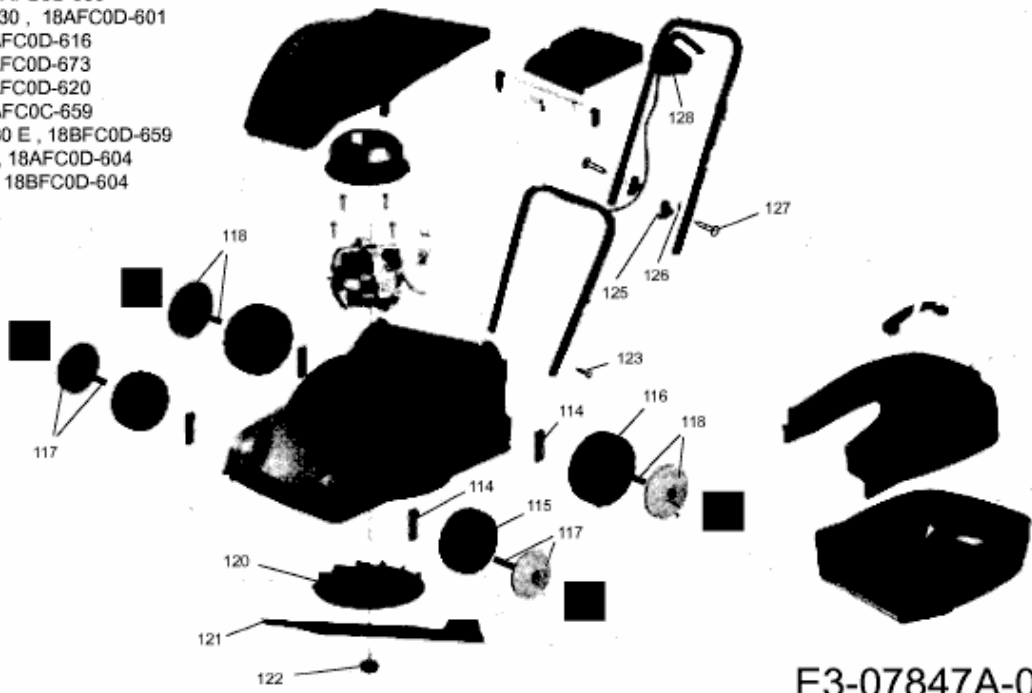

MTD 32 > 18AFC0C-600 (2013) > GRUNDGERÄT

- Smart 32 E , 18AFC0E-600
- Smart 32 E , 18AFC0D-600
- MTD 32 , 18AFC0C-600
- Basic EM 1030 , 18AFC0D-601
- 33 HQ , 18AFC0D-616
- FM 33 , 18AFC0D-673
- FM 33 , 18AFC0D-620
- MC 32 , 18AFC0C-659
- Mastercut 330 E , 18BFC0D-659
- Villy 1000 E , 18AFC0D-604
- AGM 1000 , 18BFC0D-604