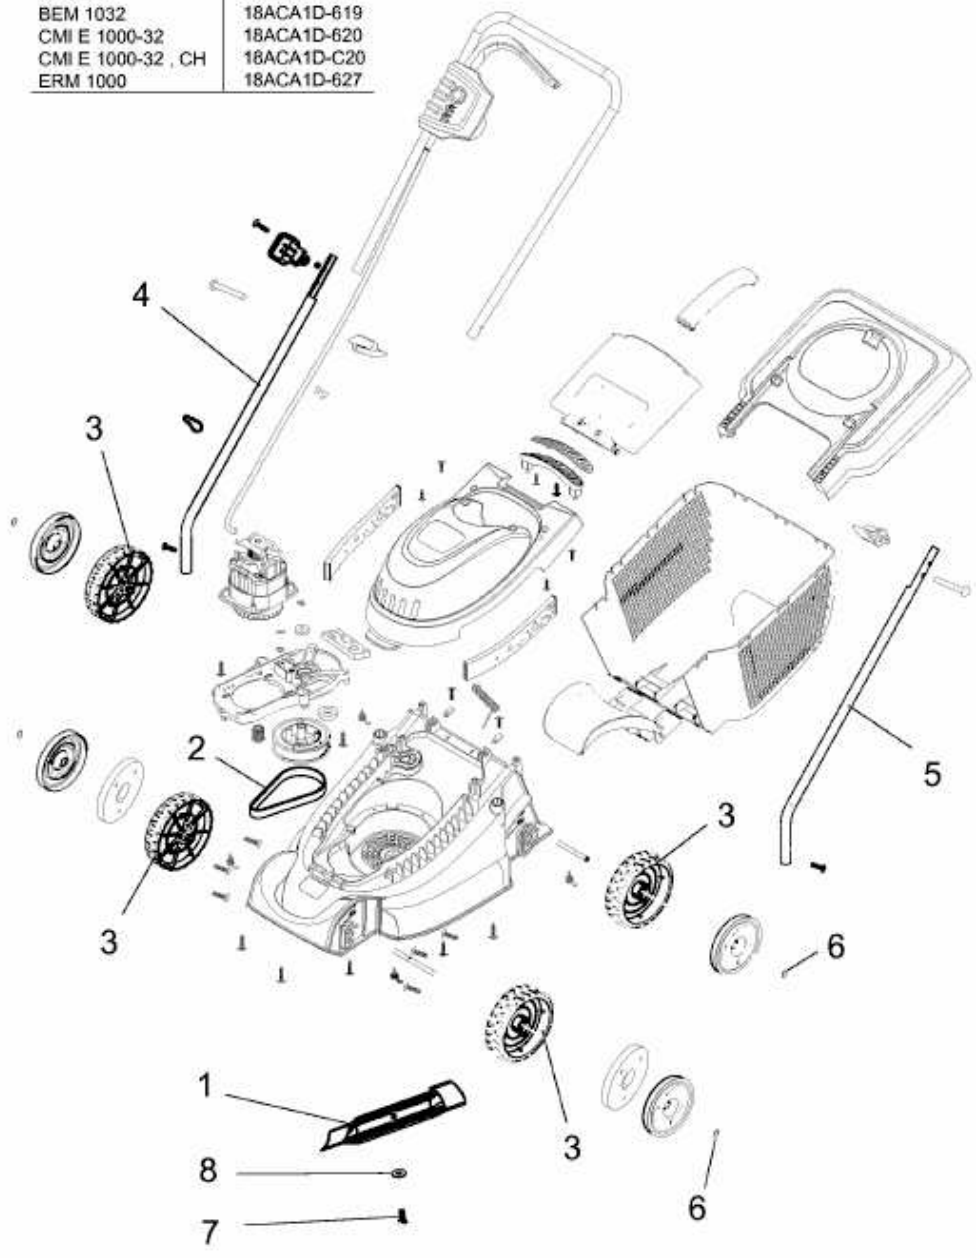

LE 3212 > 18ACA1J-600 (2011) > GRUNDGERÄT

| | |
|--------------------|-------------|
| EH 32 | 18ACA1D-658 |
| LE 3210 | 18ACA1D-664 |
| LE 3210 | 18ACA1D-600 |
| LE 3212 | 18ACA1J-600 |
| BEM 1032 | 18ACA1D-619 |
| CMI E 1000-32 | 18ACA1D-620 |
| CMI E 1000-32 , CH | 18ACA1D-C20 |
| ERM 1000 | 18ACA1D-627 |

E3-05012A-01