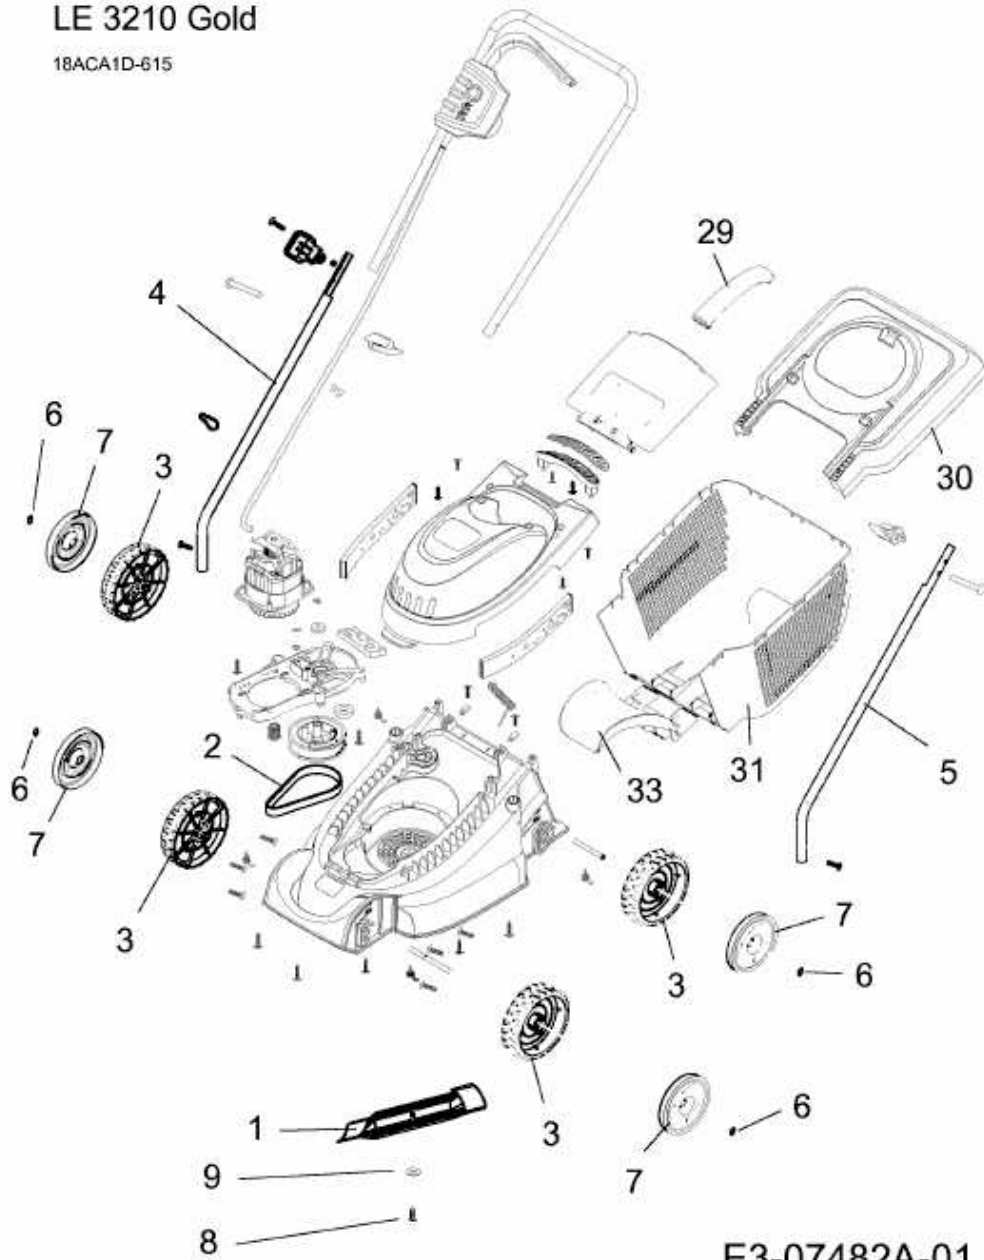

LE 3210 Gold

18ACA1D-615

E3-07482A-01