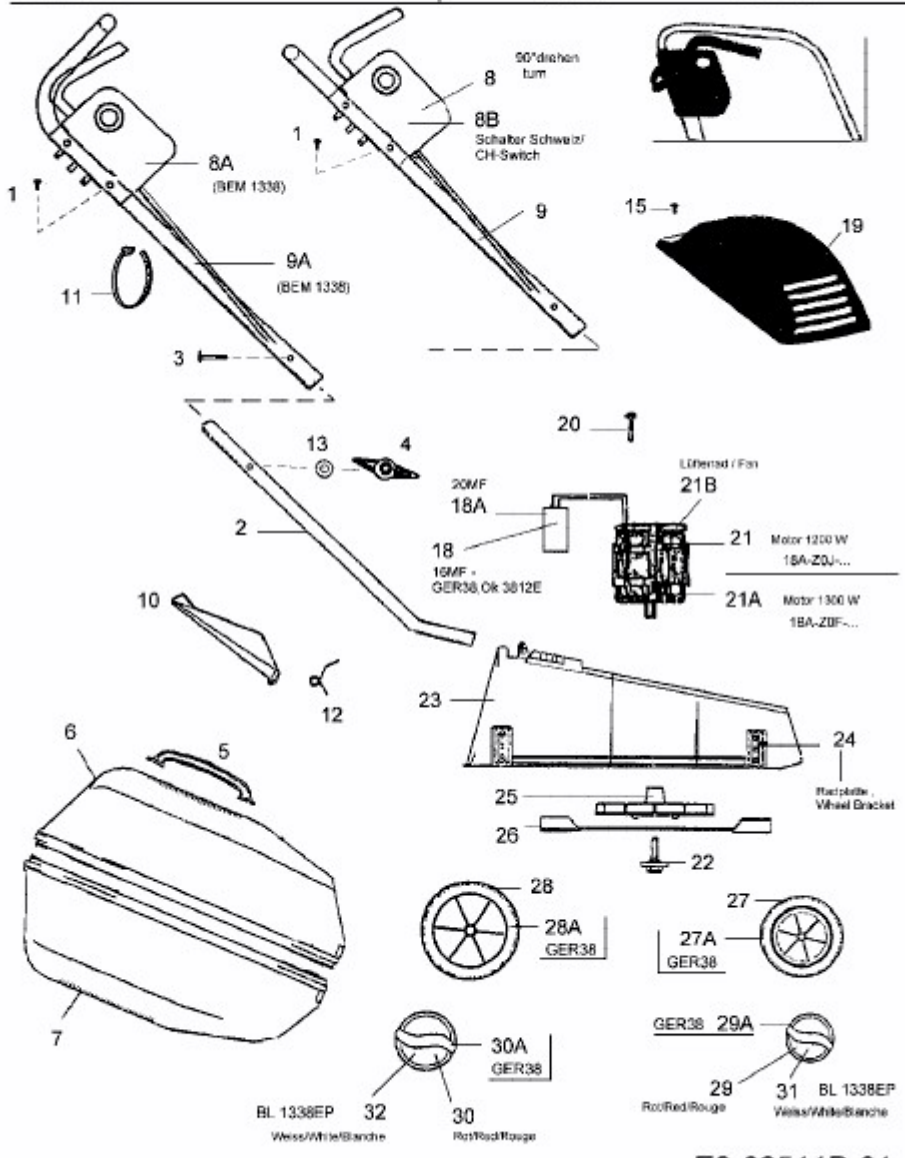

GER 38 > 18A-Z0J-666 (2006) > GRUNDGERÄT

GER 38	18A-Z0J-666
OK 3812 E	18A-Z0J-667
3813 E	18A-Z0F-600
GUTBROD 3813 E	18A-Z0F-604
BEM 1338	18A-Z0F-619

SILVER STAR	18A-Z0F-635
BL 1338 EP	18A-Z0F-684
BL 1338 EP CH	18A-Z0F-C84
EM 3813	18A-Z0F-687
EM 3813	18A-Z0F-689

E3-02511B-01