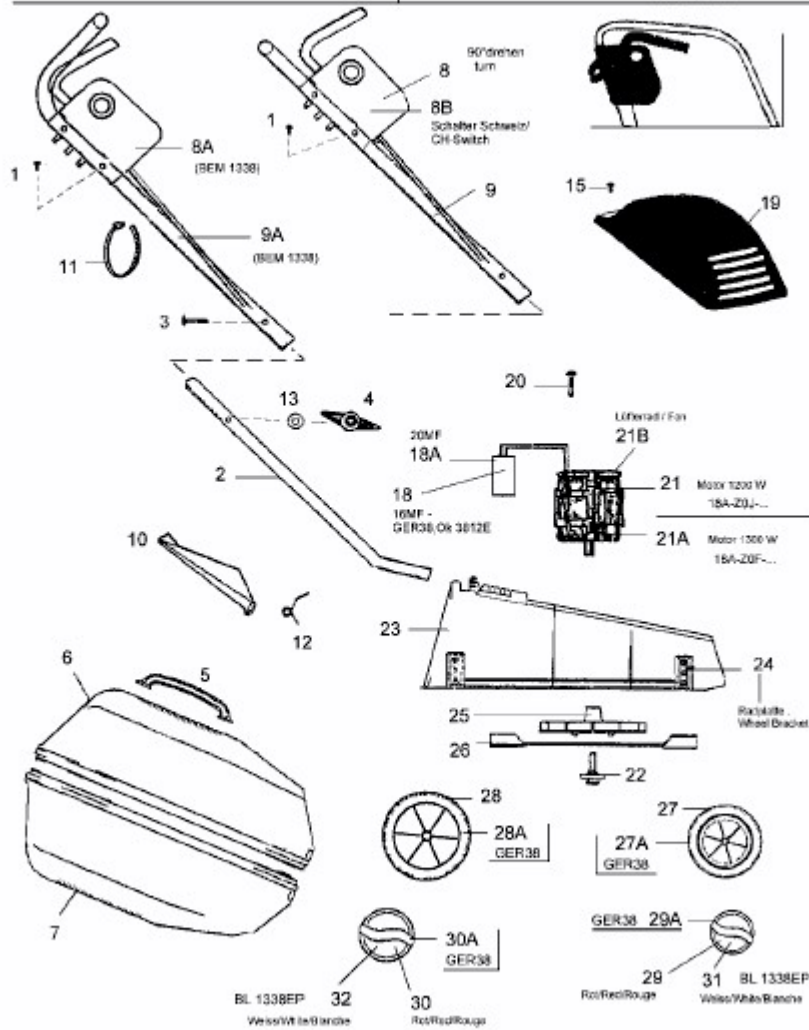

BL 1338 EP > 18A-Z0F-684 (2006) > GRUNDGERÄT

<b>GER 38</b>	18A-Z0J-686
<b>OK 3812 E</b>	18A-Z0J-667
<b>3813 E</b>	18A-Z0F-600
<b>GUTBROD 3813 E</b>	18A-Z0F-604
<b>BEM 1338</b>	18A-Z0F-619

<b>SILVER STAR</b>	18A-Z0F-635
<b>BL 1338 EP</b>	18A-Z0F-684
<b>BL 1338 EP CH</b>	18A-Z0F-C84
<b>EM 3813</b>	18A-Z0F-687
<b>EM 3813</b>	18A-Z0F-689

E3-02511B-01