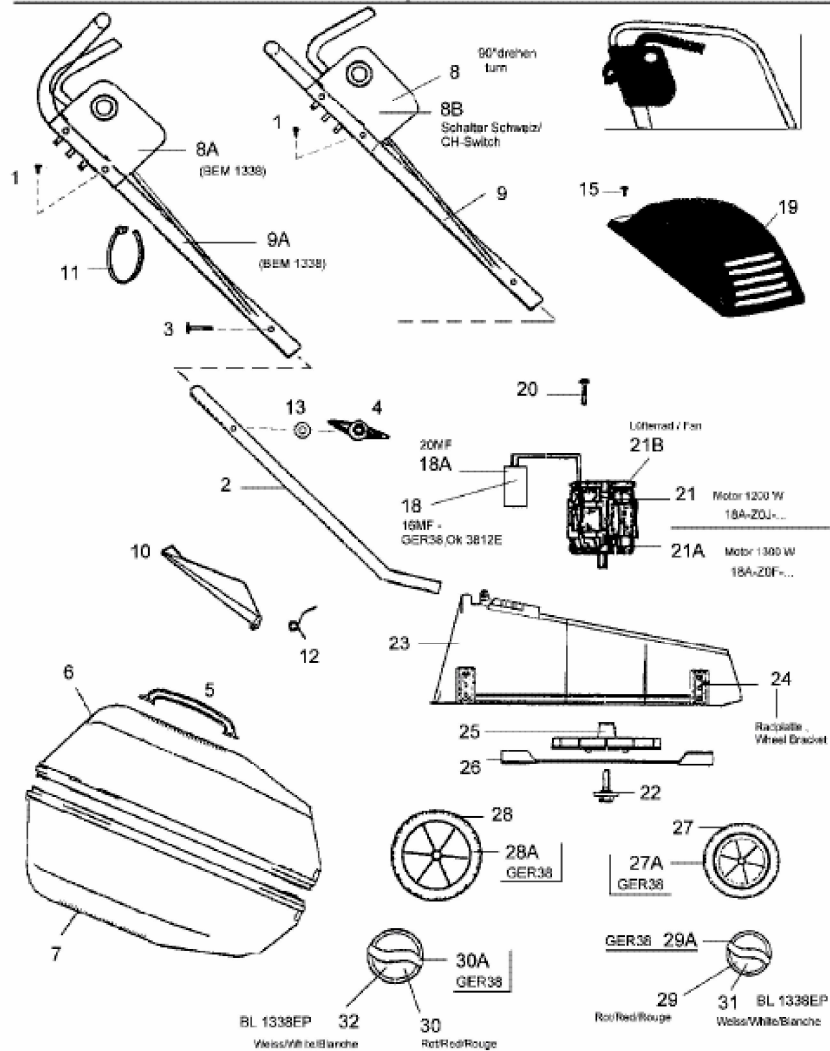

SILVERSTAR 1300 > 18A-Z0F-635 (2006) > GRUNDGERÄT

<b>GER 38</b>	18A-Z0J-686
<b>OK 3812 E</b>	18A-Z0J-687
<b>3813 E</b>	18A-Z0F-600
<b>GUTBROD 3813 E</b>	18A-Z0F-604
<b>BEM 1338</b>	18A-Z0F-619

<b>SILVER STAR</b>	18A-Z0F-635
<b>BL 1338 EP</b>	18A-Z0F-684
<b>BL 1338 EP CH</b>	18A-Z0F-C84
<b>EM 3813</b>	18A-Z0F-687
<b>EM 3813</b>	18A-Z0F-689

E3-02511B-01