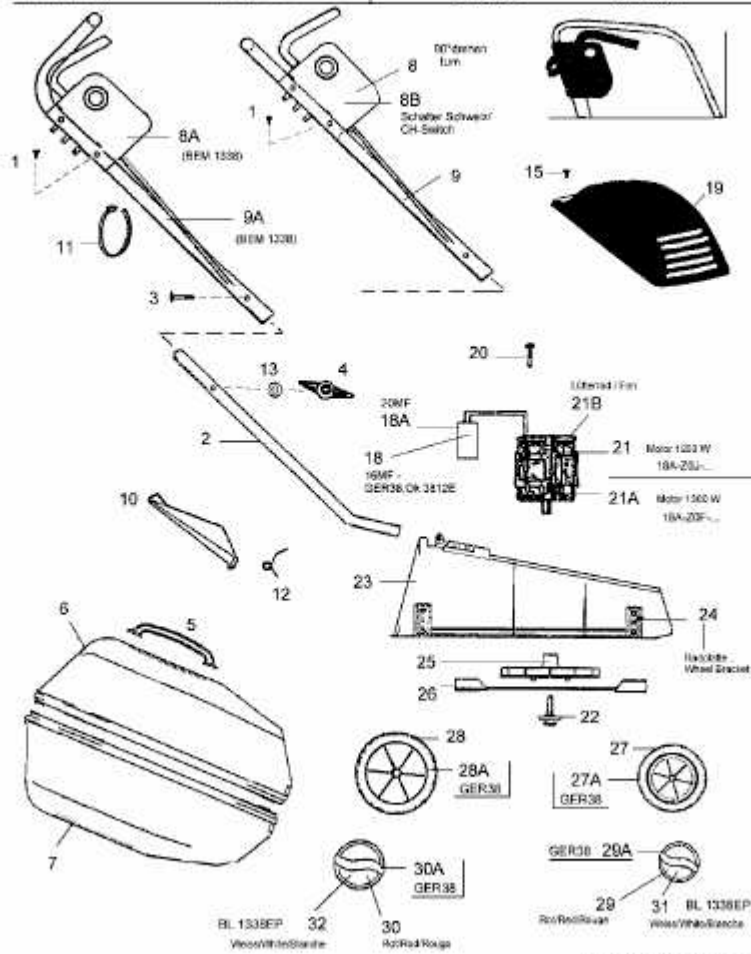

3813 E > 18A-Z0F-600 (2006) > GRUNDGERÄT

GER 38  
OK 3812 E  
3813 E  
GUTBROD 3813 E  
BEM 1338

18A-Z0J-660  
18A-Z0J-667  
18A-Z0F-600  
18A-Z0F-604  
18A-Z0F-610

SILVER STAR  
BL 1338 EP  
BL 1338 EP CH  
EM 3813  
EM 3813

18A-Z0F-635  
18A-Z0F-604  
18A-Z0F-604  
18A-Z0F-607  
18A-Z0F-600

E3-02511B-01