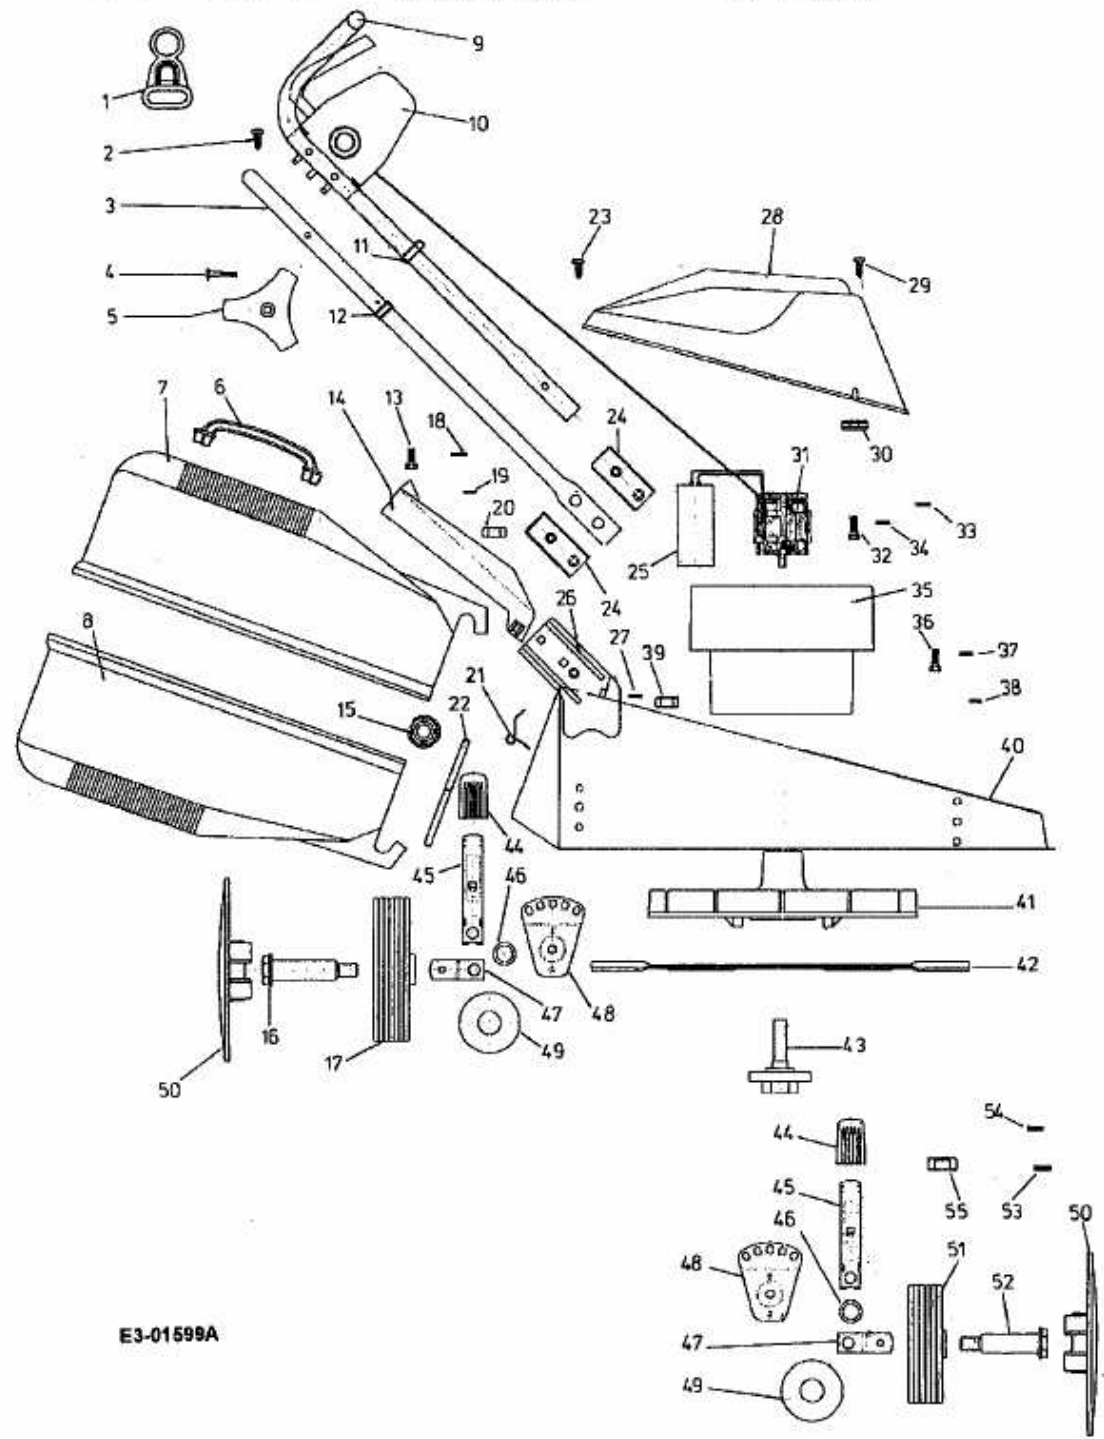

FF 4872 > 18A-K0H-665 (2002) > GRUNDGERÄT

# FF 4872

18A-K0H-665

19" / 48CM

E3-01599A