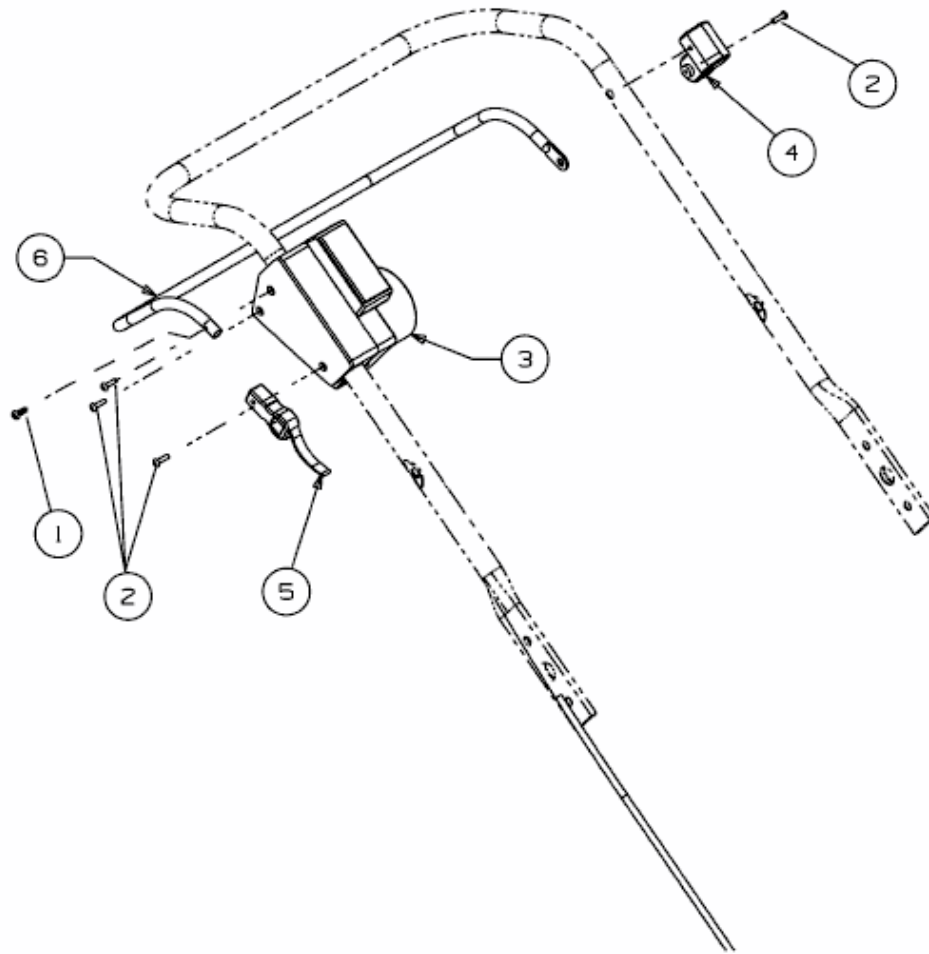

AMBITION 48 EHW > 18A-11K-C50 (2012) > SCHALTBÜGEL

E3-04648A-01