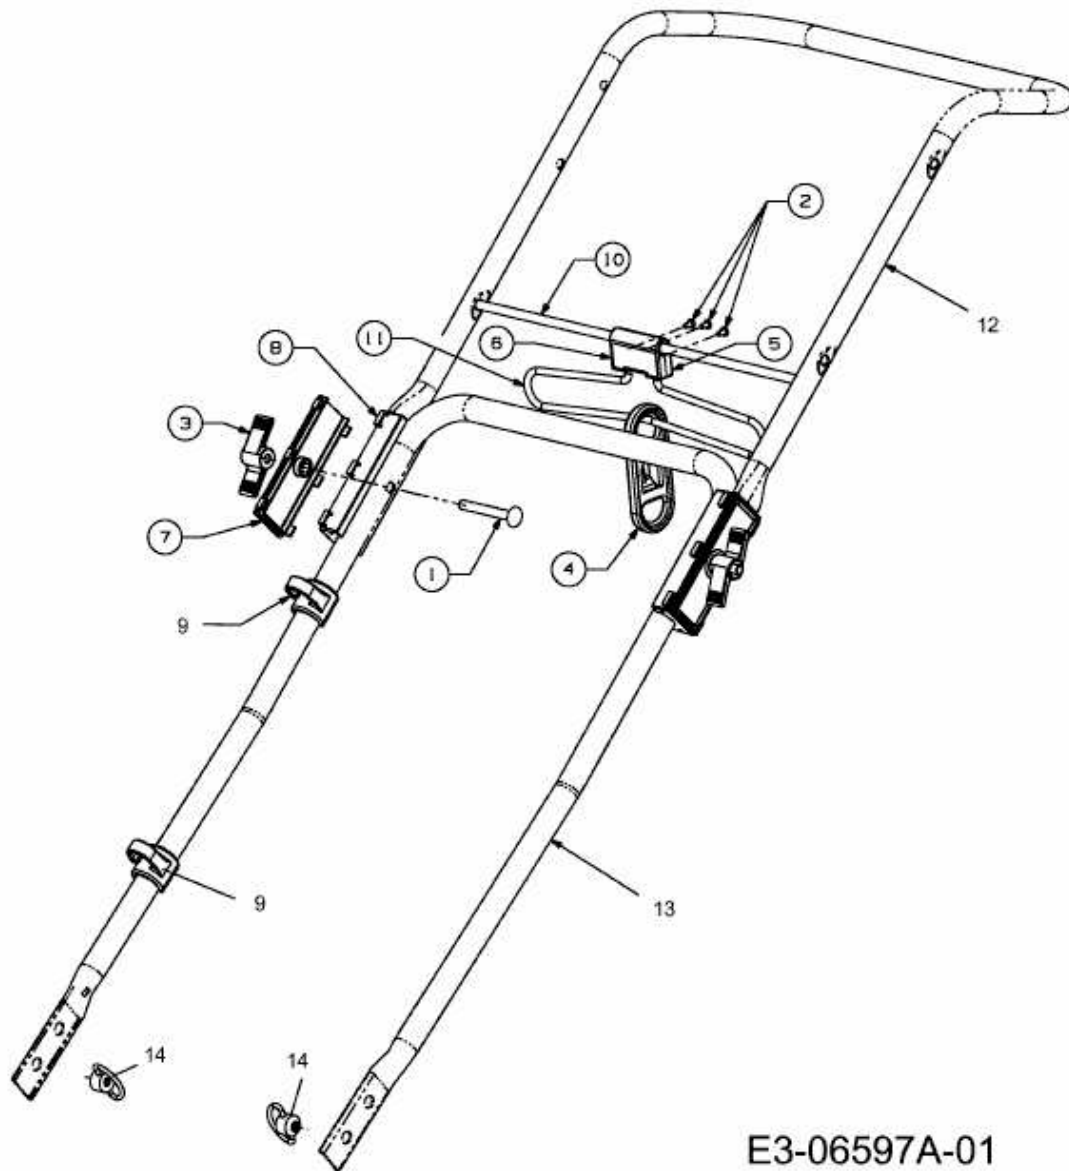

AMBITION 48 EHW > 18A-11K-C50 (2012) > HOLM

E3-06597A-01