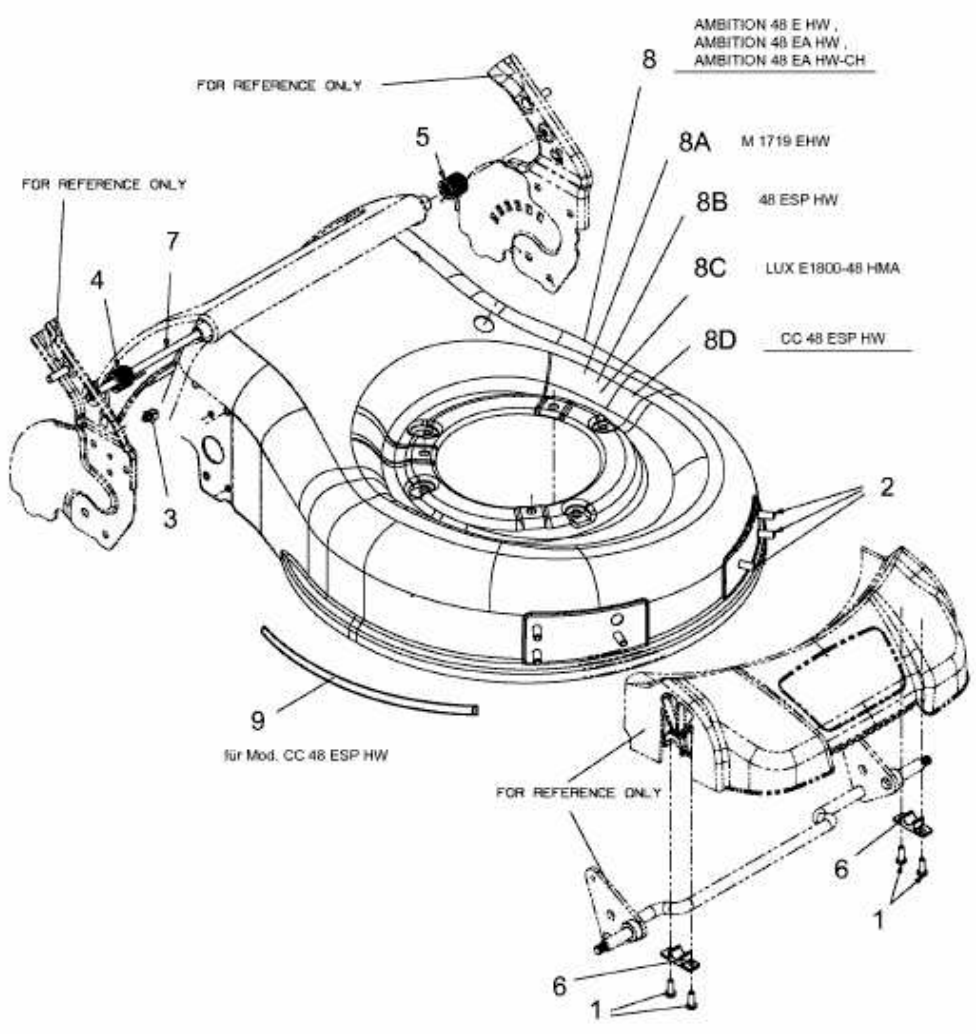

AMBITION 48 EHW > 18A-11K-C50 (2012) > MÄHWERKSGEHÄUSE, STANGE FÜR HECKKLAPPE

E3-05344B-01