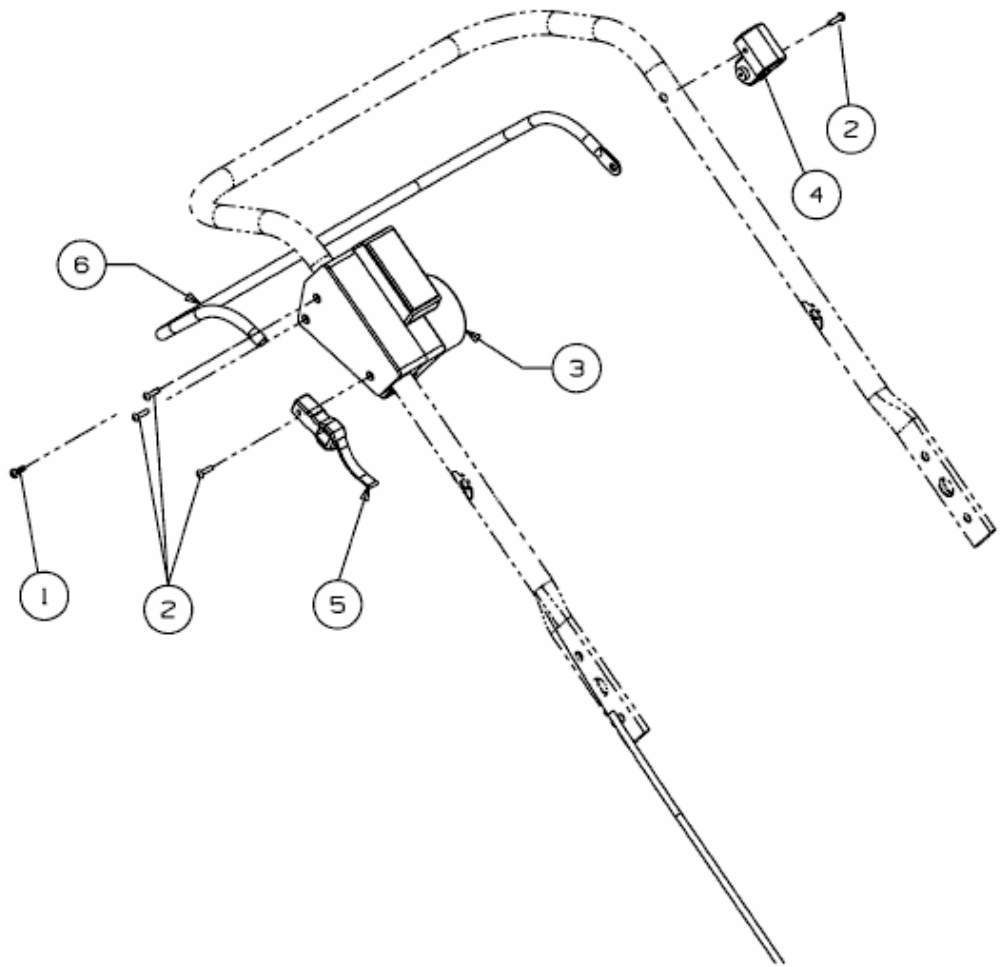

AMBITION 48 EHW > 18A-11K-650 (2013) > SCHALTBÜGEL

E3-05353A-01