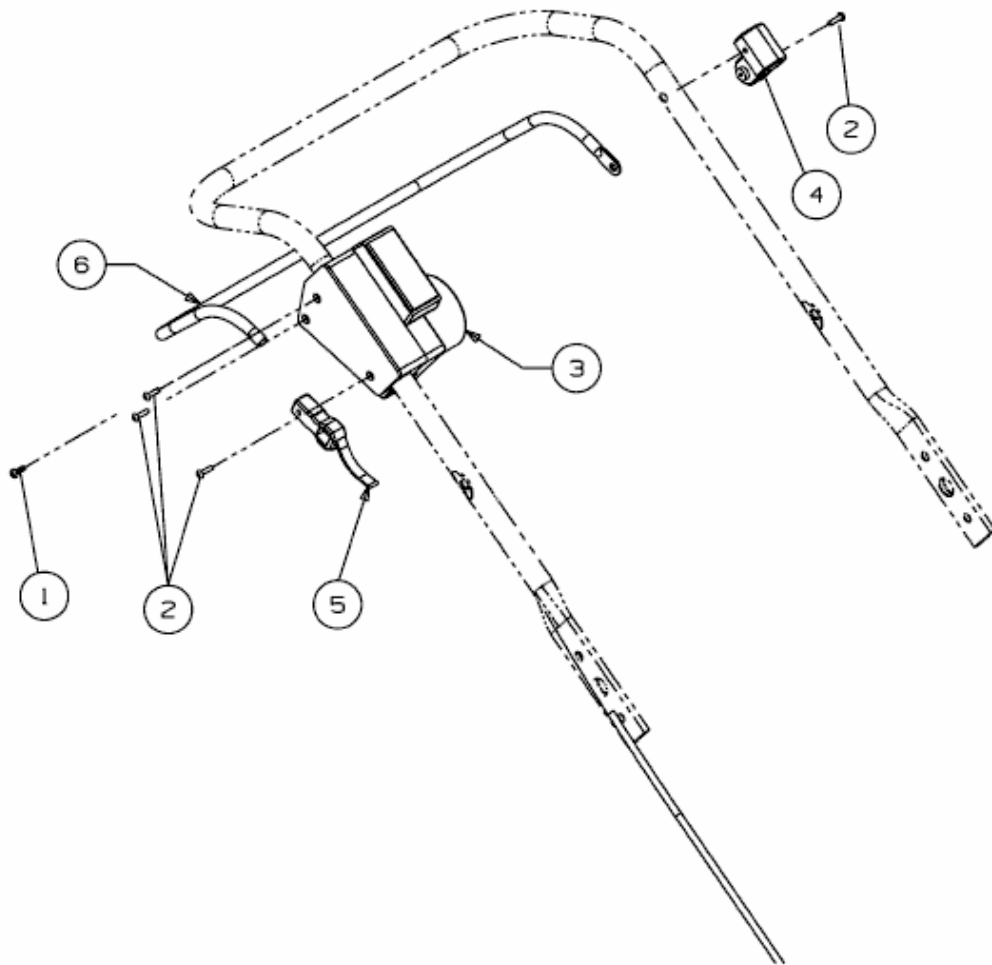

AMBITION 48 EHW > 18A-11K-650 (2012) > SCHALTBÜGEL

E3-05353A-01