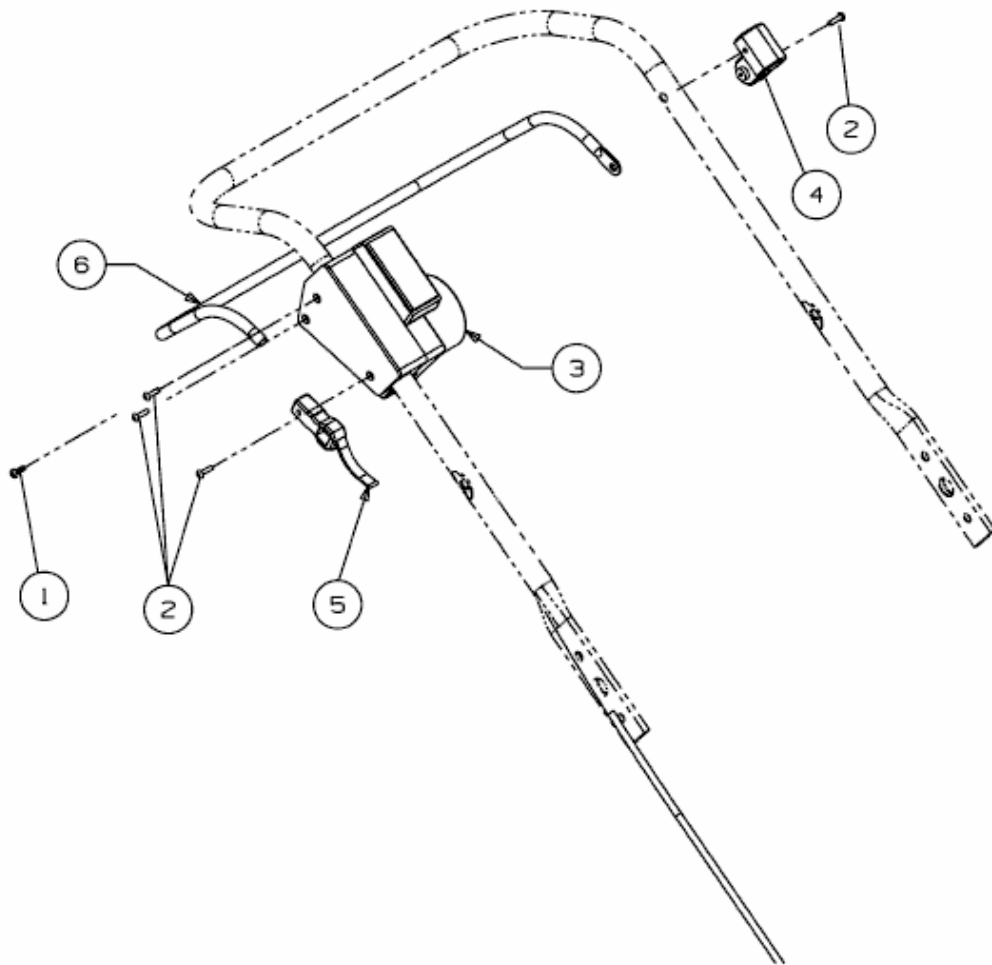

AMBITION 48 EHW > 18A-11K-650 (2011) > SCHALTBÜGEL

E3-05353A-01