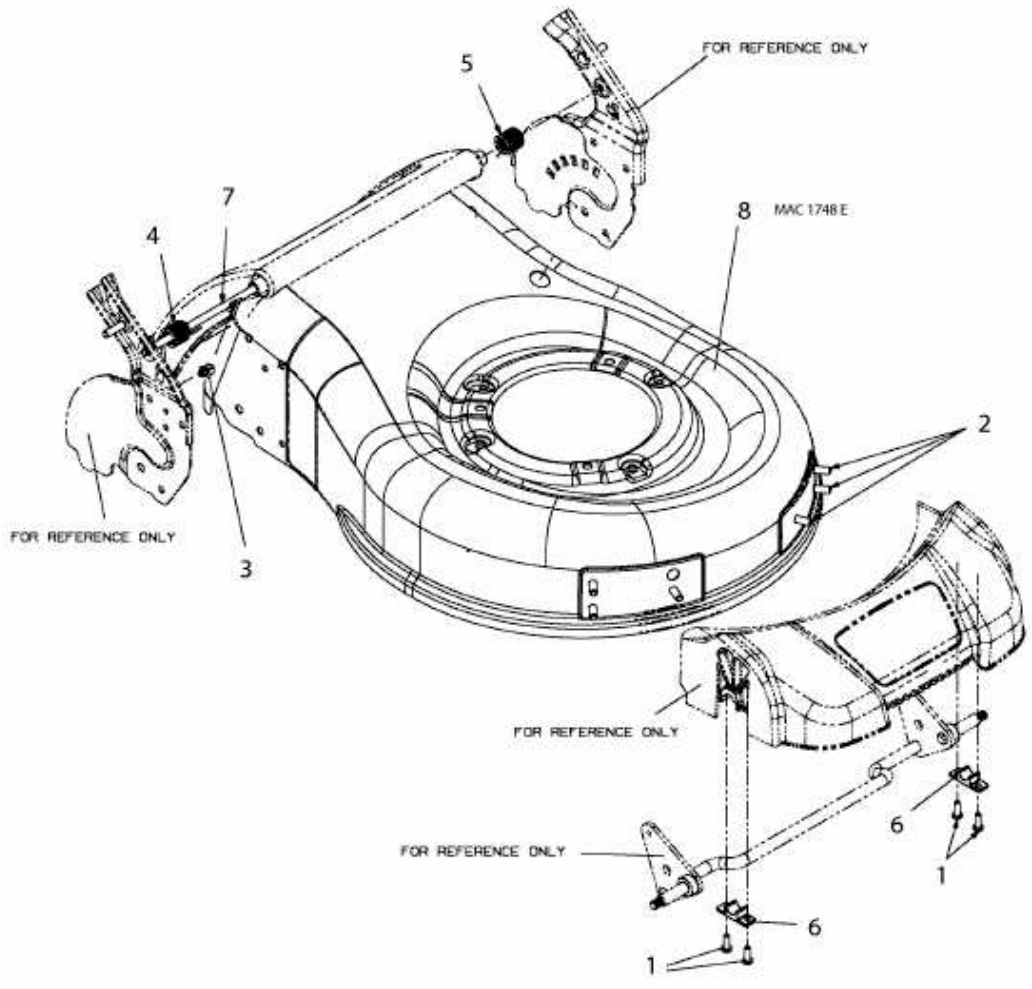

AMBITION 48 EHW > 18A-11K-650 (2011) > MÄHWERKSGEHÄUSE, STANGE FÜR HECKKLAPPE

E3-05346A-01