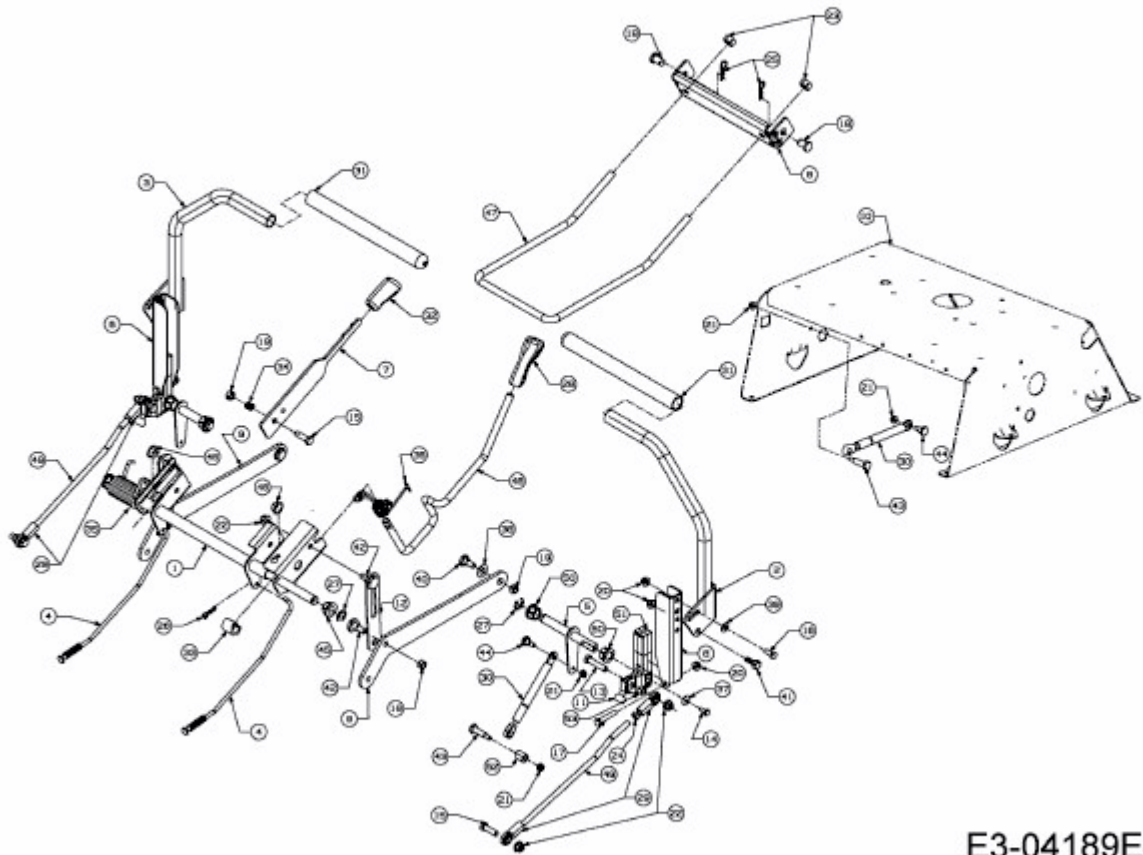

RZT 50 > 17YF2ACP010 (2015) > LENKUNG, MÄHWERKSAUSHEBUNG

E3-04189E-01