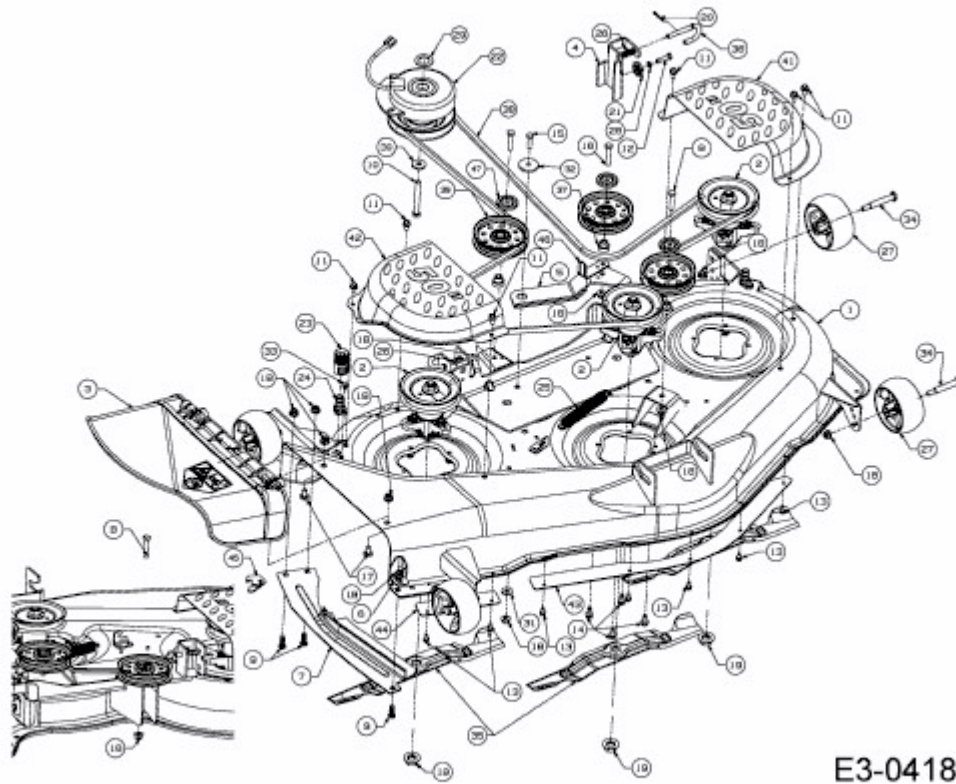

RZT 50 > 17YF2ACP010 (2015) > MÄHWERK P (50"/127CM)

E3-04185D-02