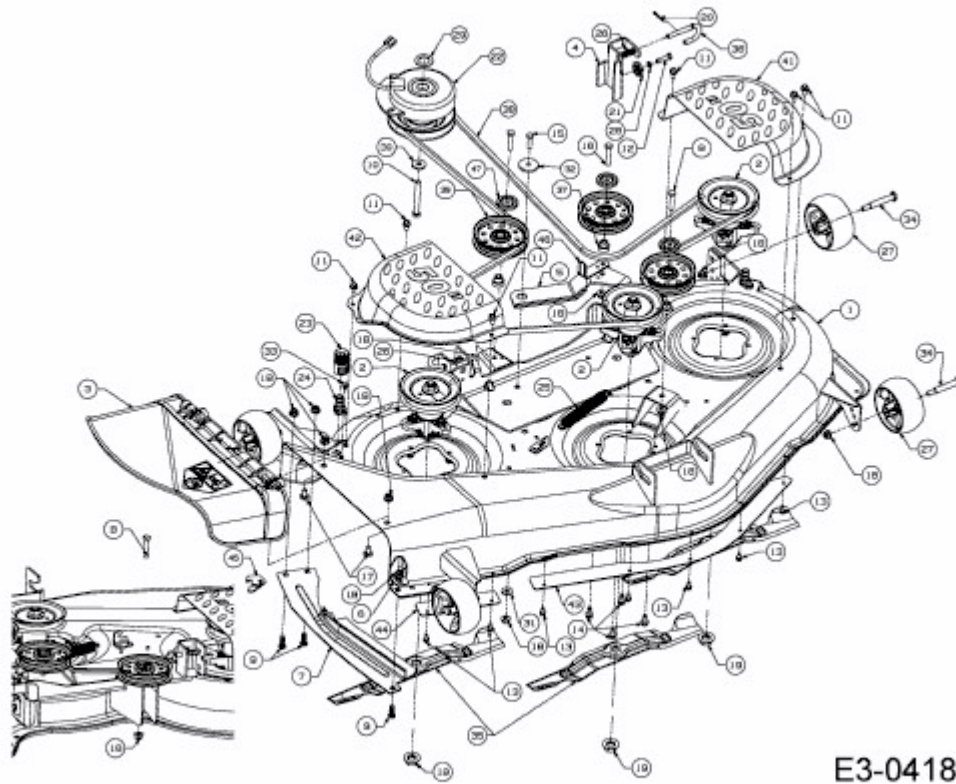

RZT 50 > 17YF2ACP010 (2014) > MÄHWERK P (50"/127CM)

E3-04185D-02