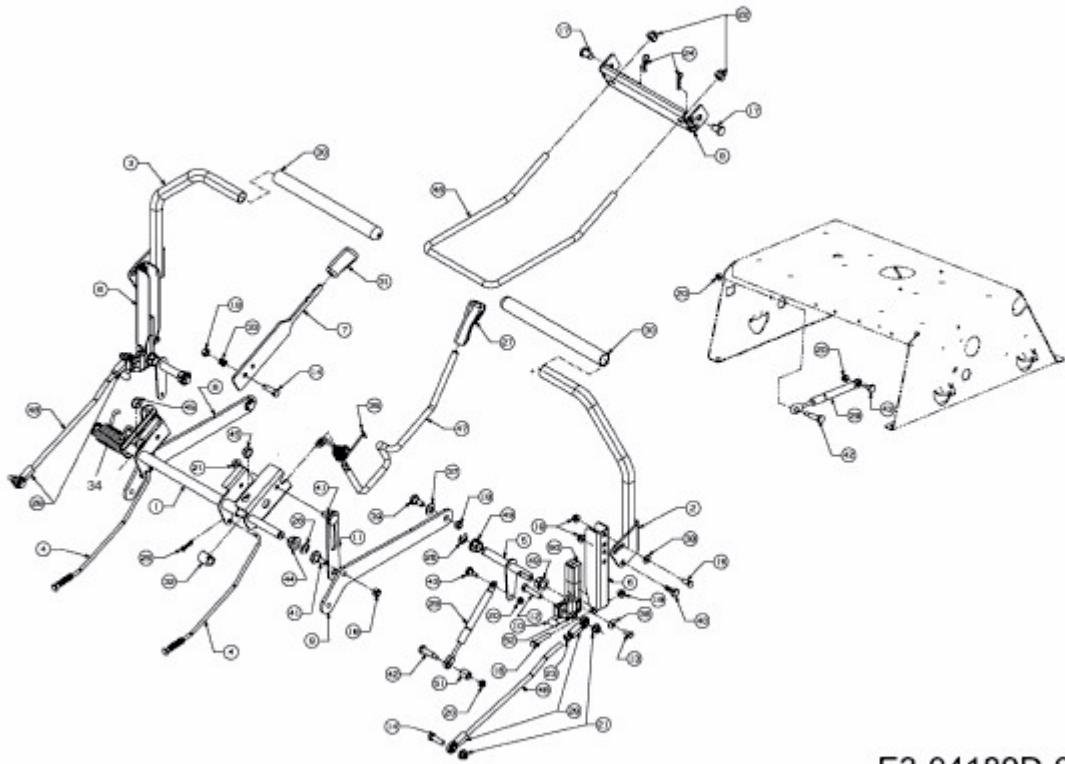

RZT 50 > 17WF2ACP603R (2012) > MÄHWERKSAUSHEBUNG, LENKUNG

E3-04189D-01