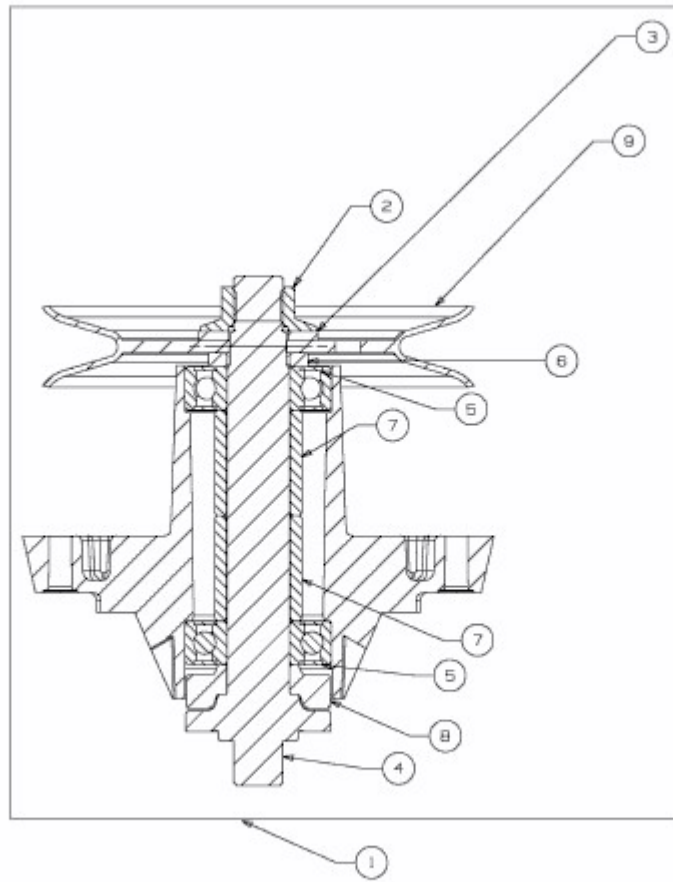

RZT 50 > 17WF2ACP603R (2012) > MESSERSPINDEL 618-04125B

E3-07595A-01