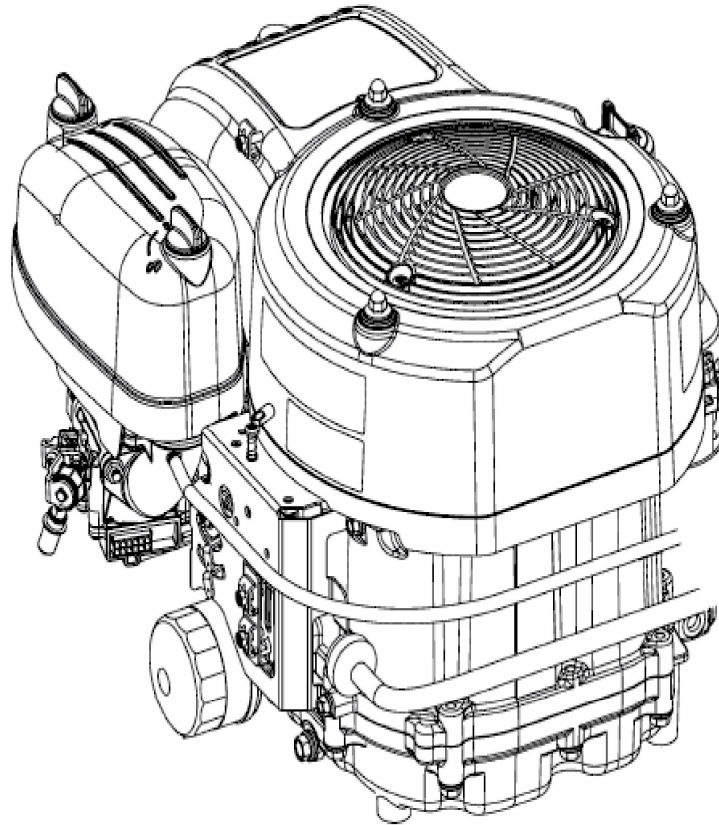

MTD

Model: 8X90ZU

E3-09530A-01