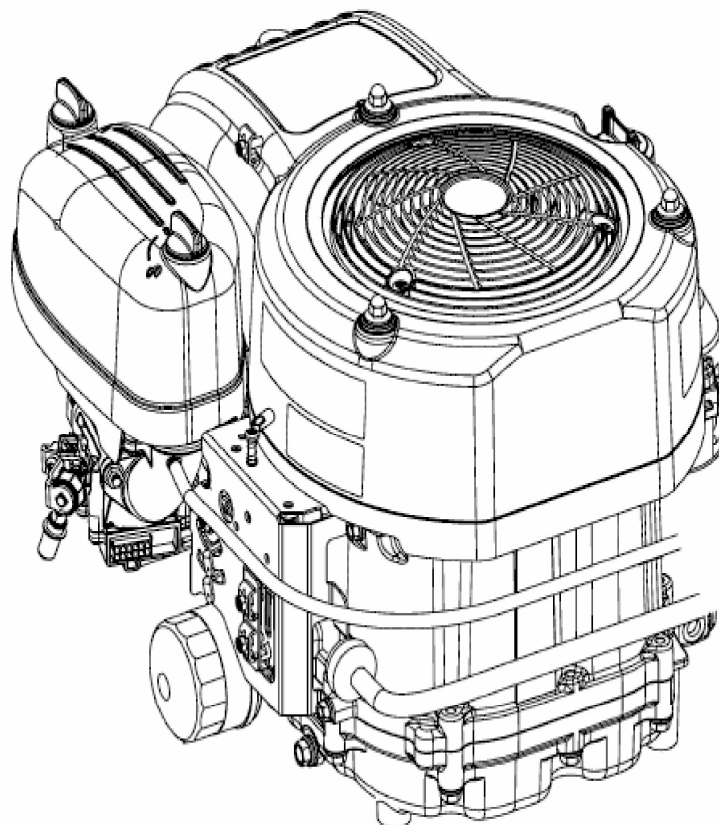

MTD

Model: 8X90ZU

E3-09530A-01