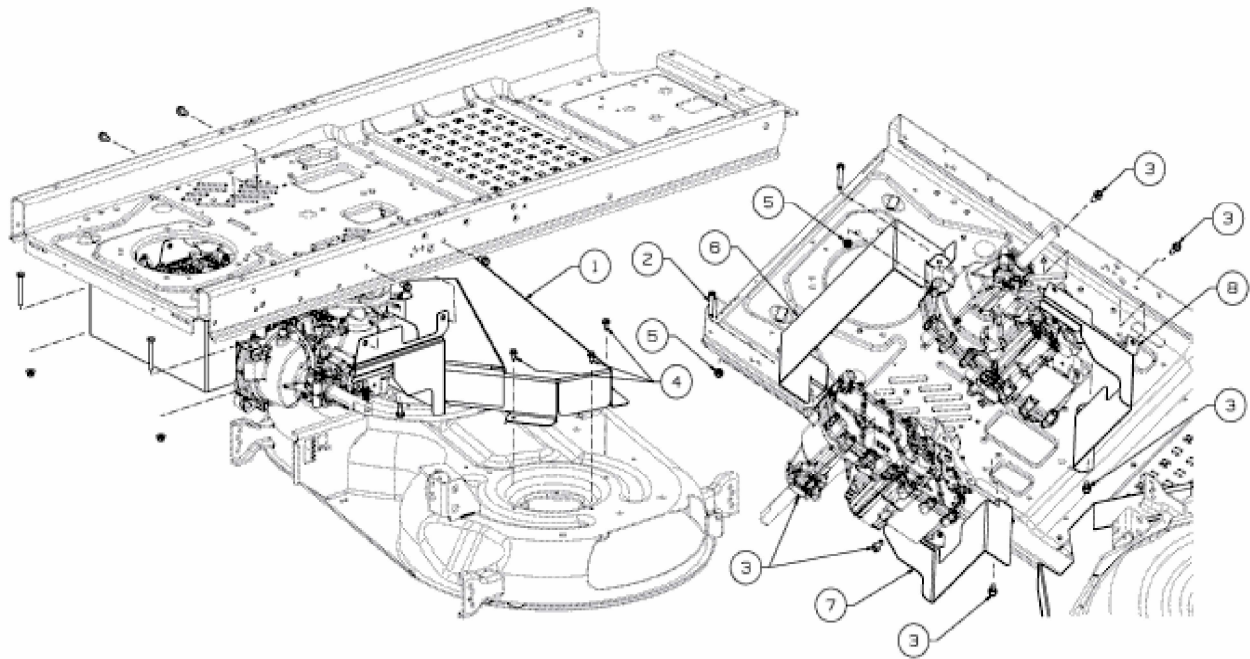

[XZ 2 Enduro Series 46](#) > [17CICBDT603 \(2017\)](#) > [Abdeckungen Mähwerk T \(46"/117cm\)](#)

E3-08889B-01