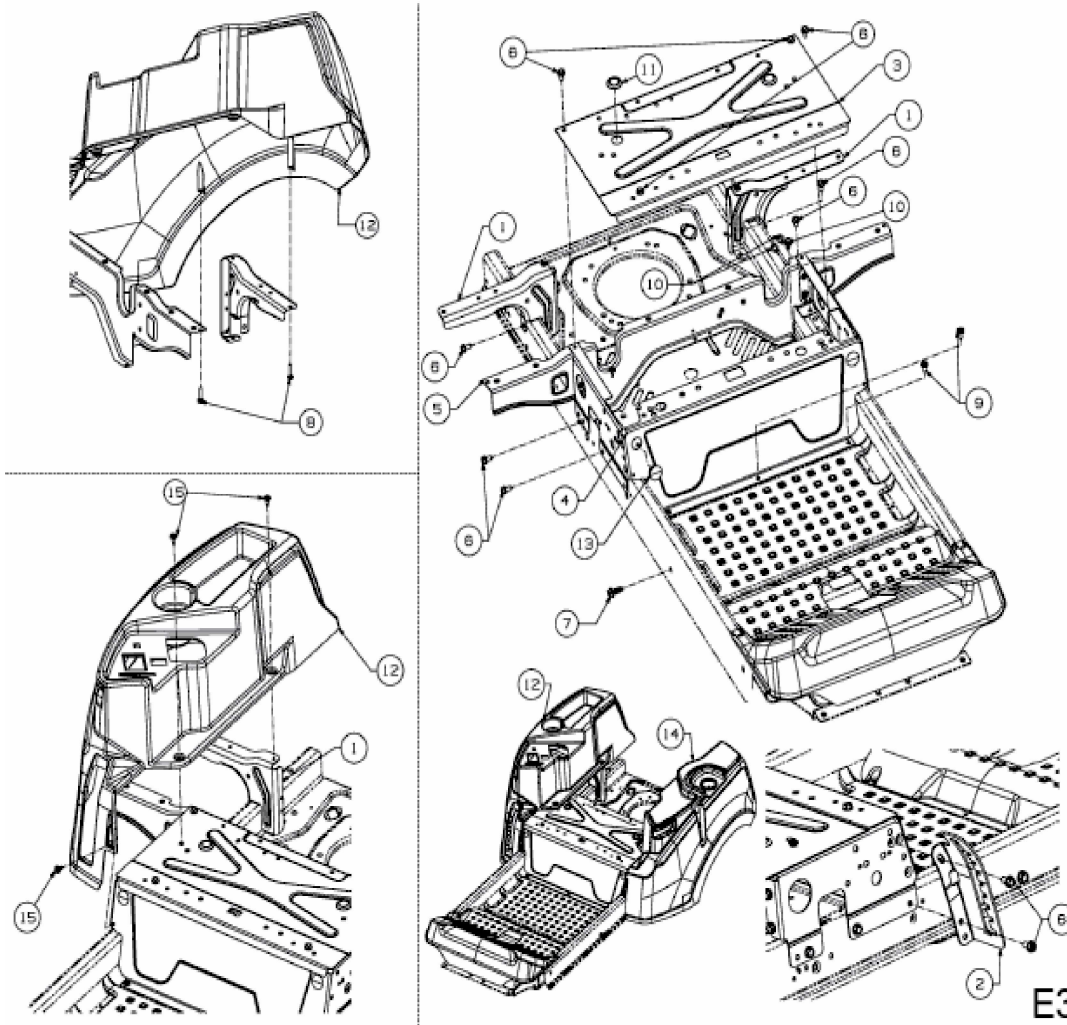

[XZ 2 Enduro Series 42](#) > [17CICBDS603 \(2017\)](#) > [Sitzplatte, Trägerplatte Tank, Tankverkleidung](#)

E3-08371E-01