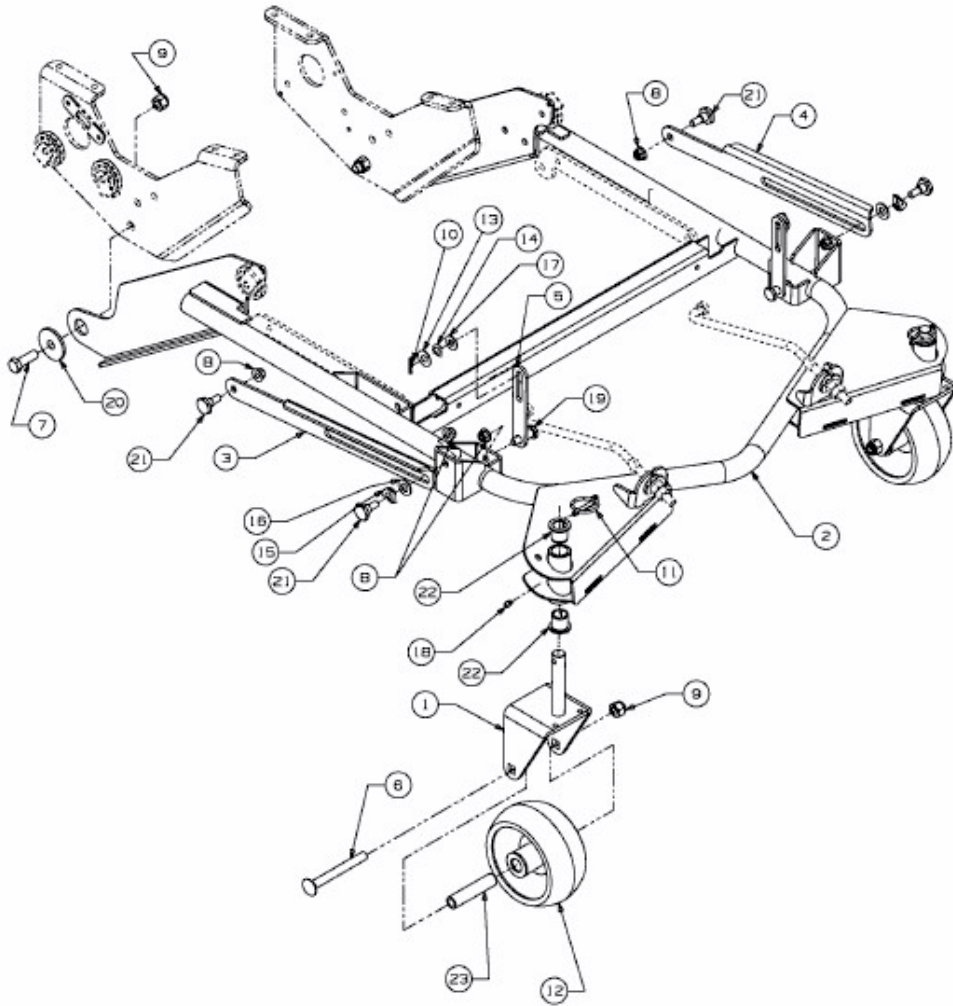

FMZ 50 > 17CI4BFP603 (2013) > MÄHWERKSRAHMEN

E3-04668C-01