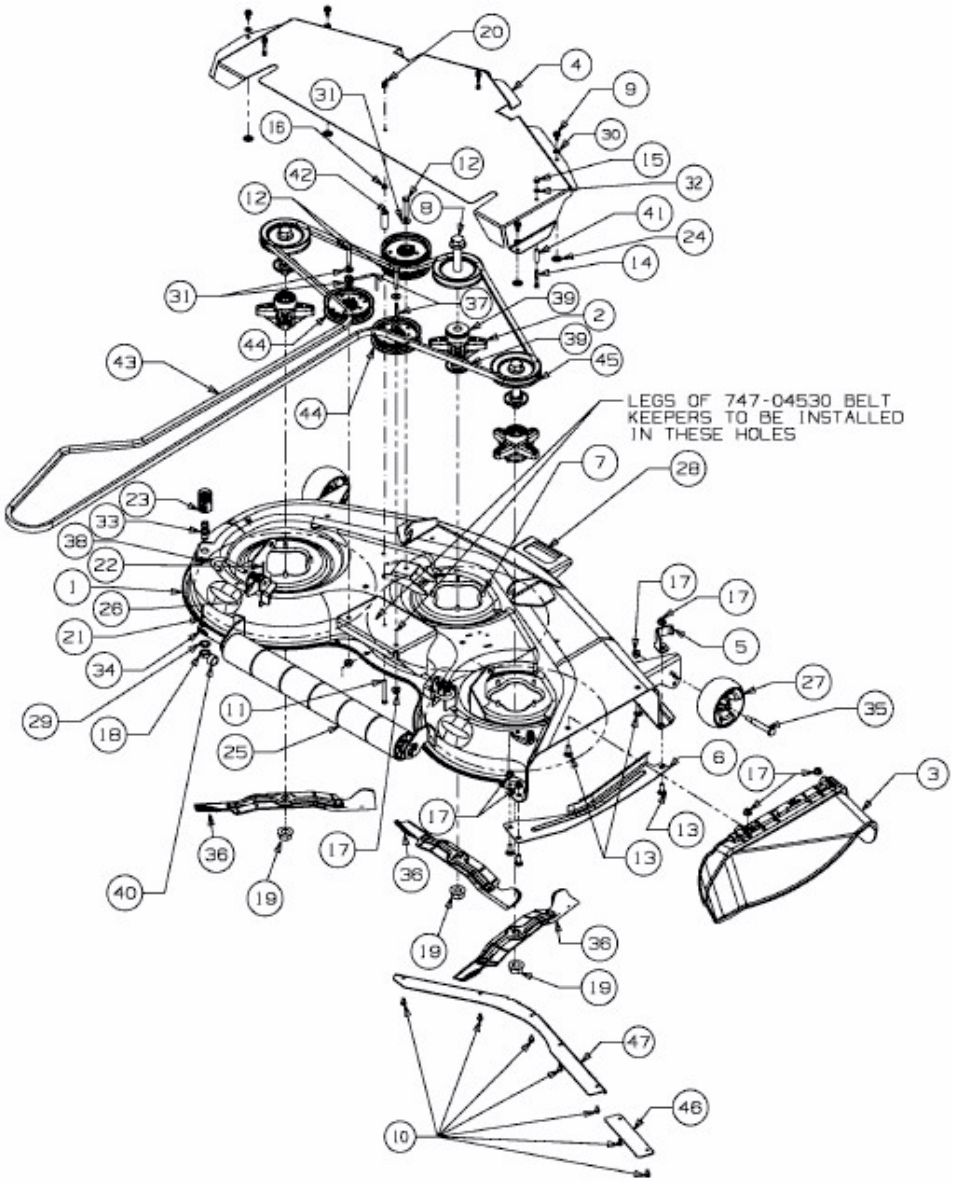

FMZ 50 > 17CI4BFP603 (2012) > MÄHWERK P (50"/127CM)

E3-05105D-01