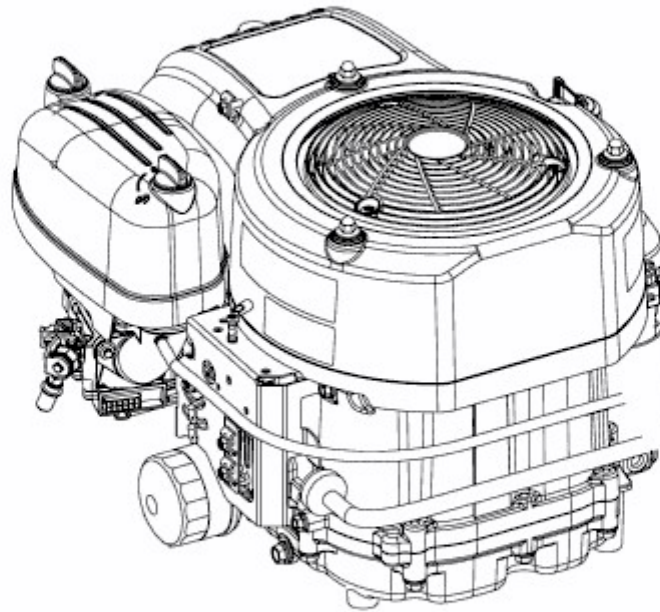

RZT 42 > 17BMCACS603 (2016) > MOTOR MTD

MTD

Model: 8X90ZU

E3-09530A-01