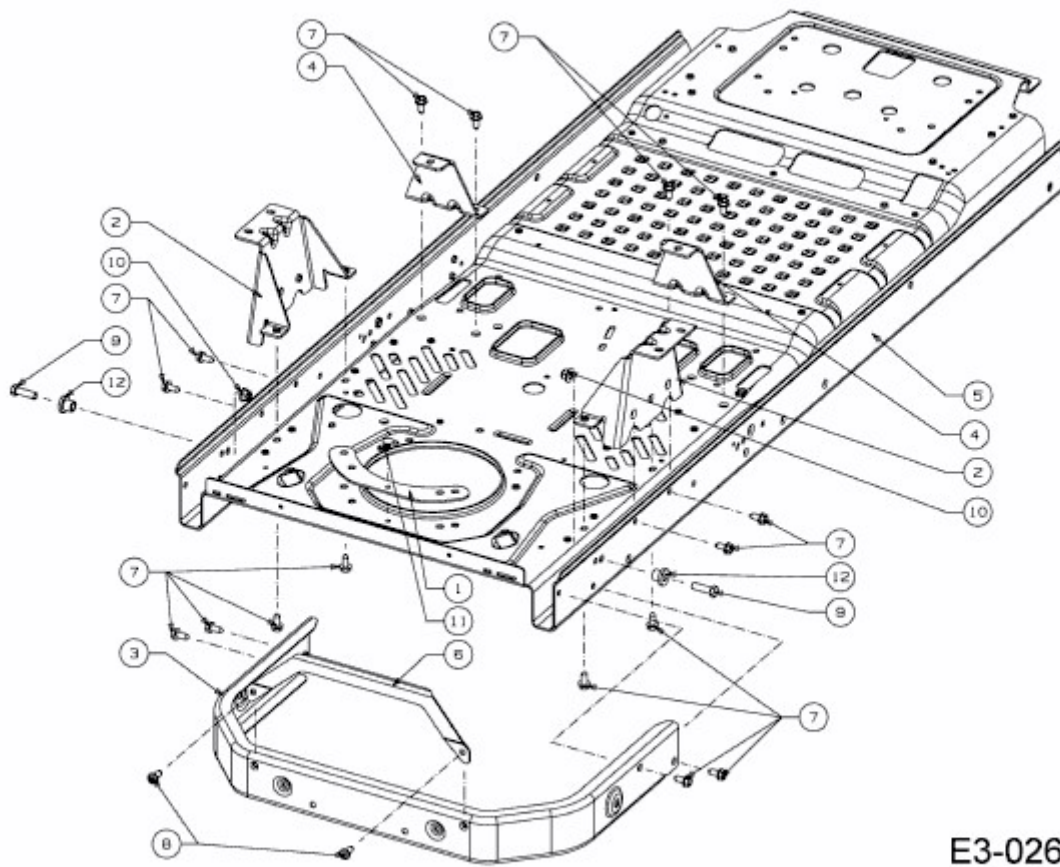

RZT 42 > 17BMCACS603 (2016) > RAHMEN, STOSSSTANGE HINTEN

E3-02625B-01