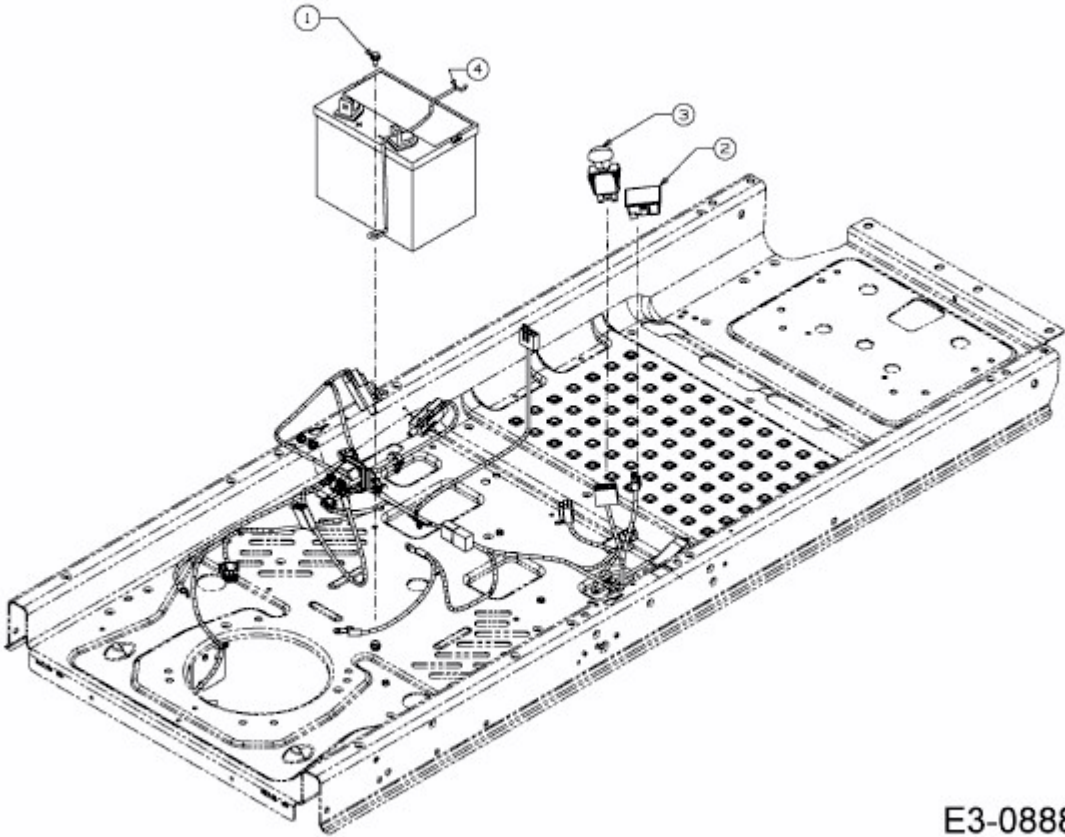

Z-FORCE LZ 60 > 17BIDAGD010 (2015) > BATTERIEHALTER, BETRIEBSSTUNDENZÄHLER,
EINSCHALTUNG ELEKTROMAGNETKUPPLUNG

E3-08886A-01