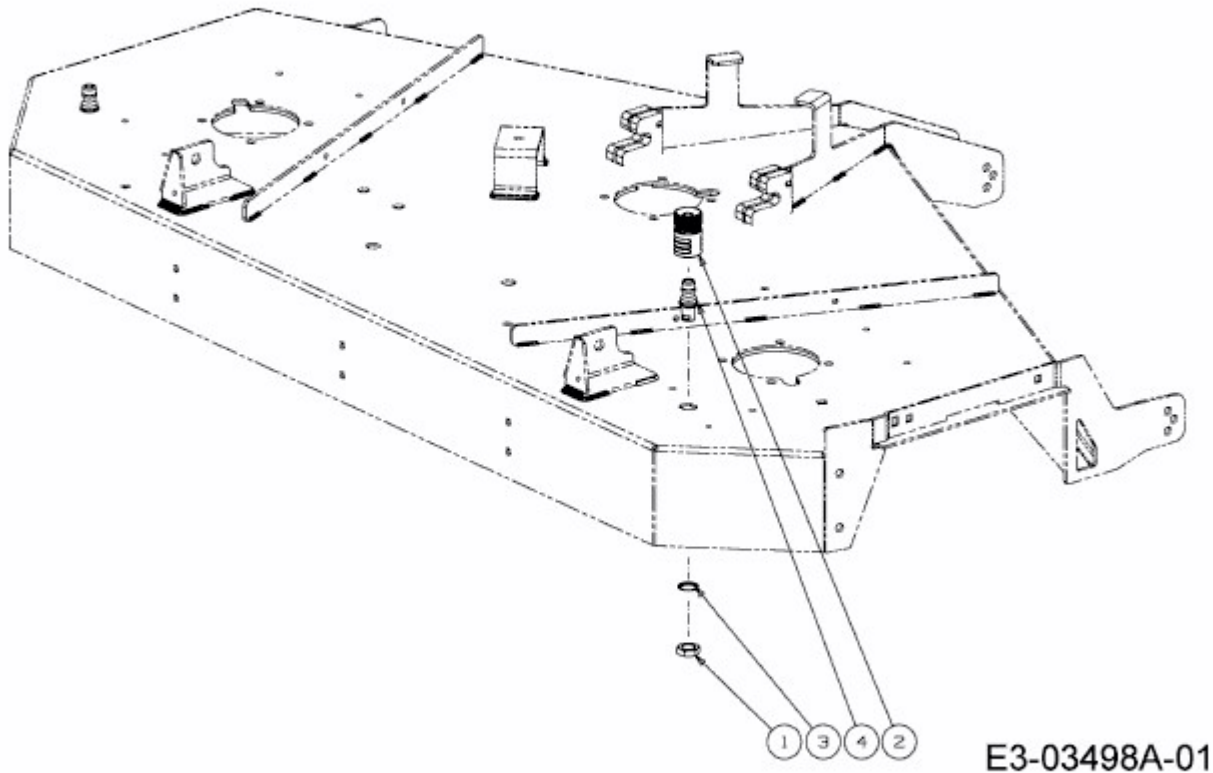

Z-FORCE LZ 60 > 17BIDAGD010 (2015) > WASCHDÜSE

E3-03498A-01