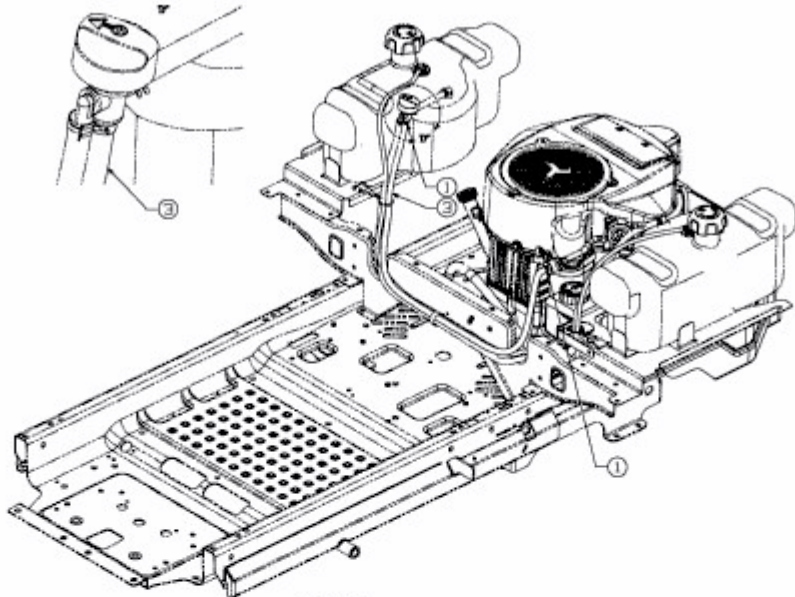

Z-FORCE LZ 60 > 17BIDAGD010 (2015) > KRAFTSTOFFSCHLAUCH

E3-08692A-01