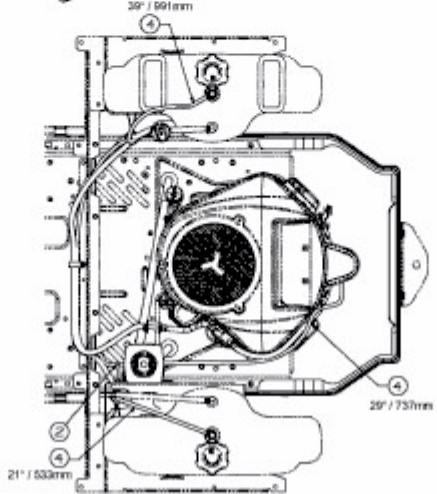

Z-FORCE LZ 60 > 17BIDAGD010 (2015) > KRAFTSTOFFSCHLAUCH

E3-08692A-01