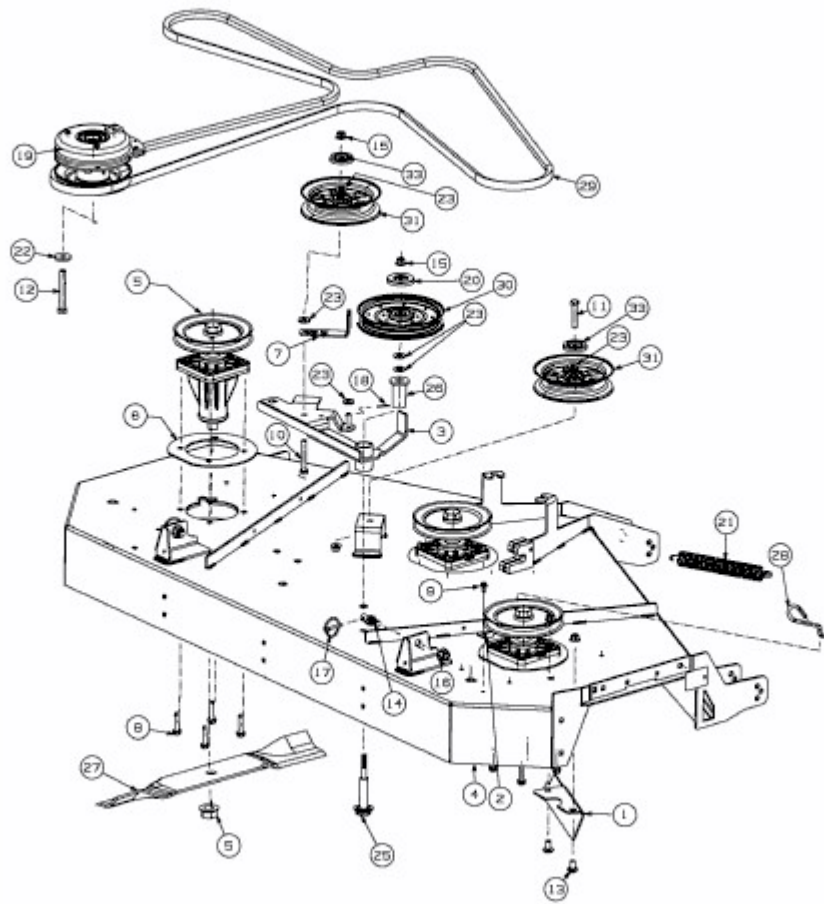

Z-FORCE LZ 60 > 17BIDAGD010 (2015) > MÄHWERK D (60"/151CM)

E3-09103A-01