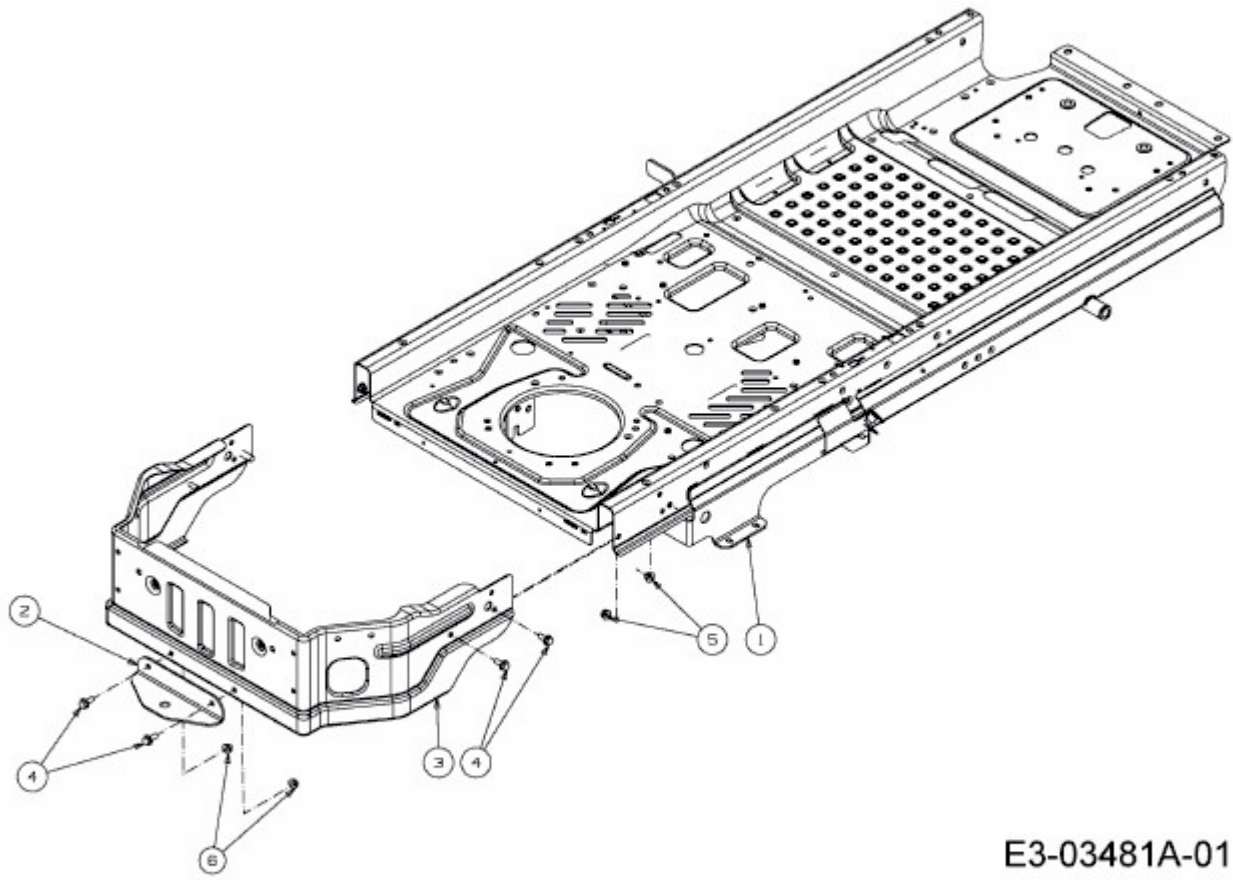

Z-FORCE LZ 60 > 17BIDAGD010 (2015) > ANHÄNGEKUPPLUNG, RAHMEN

E3-03481A-01