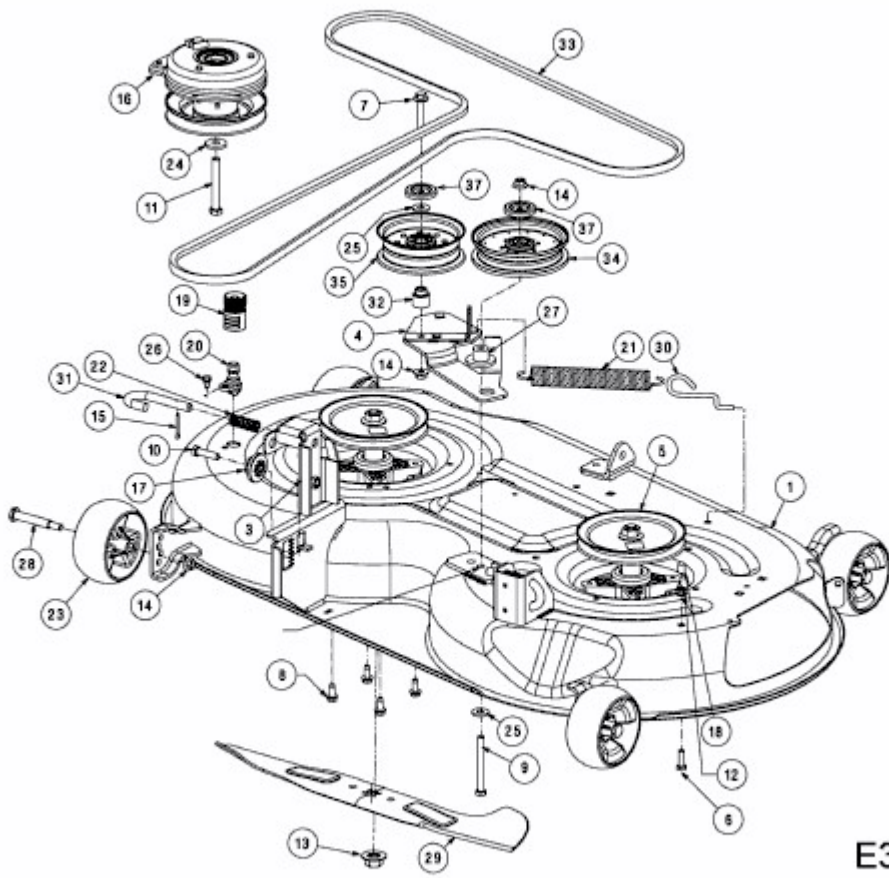

RZTS 46 > 17BICBDT603 (2016) > MÄHWERK T (46"/117CM)

E3-08888B-01