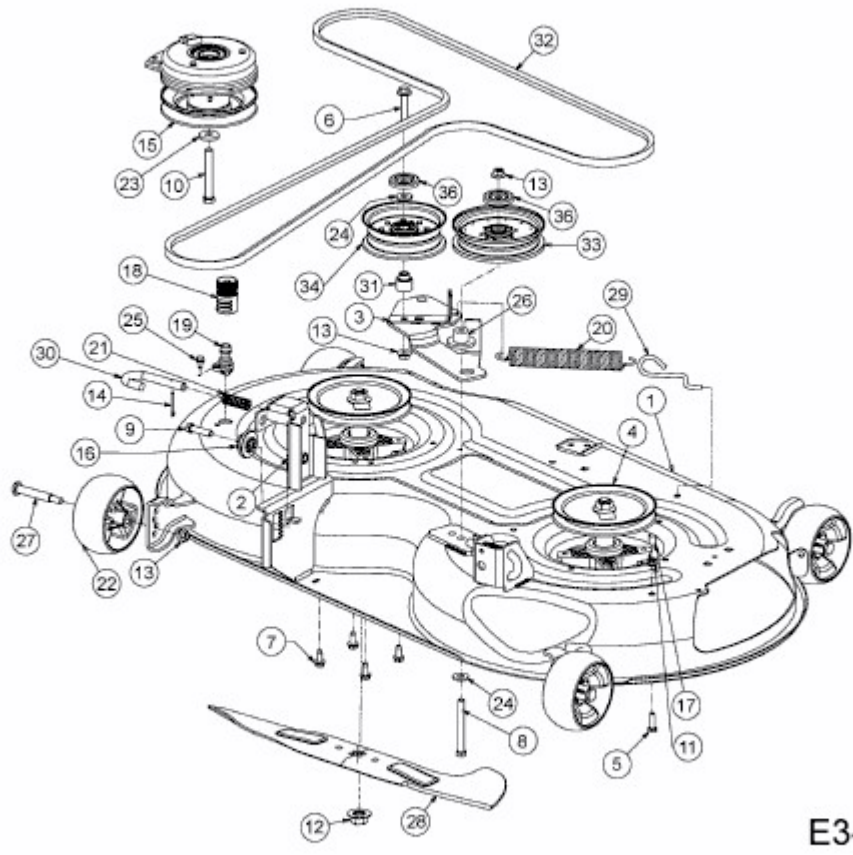

RZTS 46 > 17BICBDT603 (2015) > MÄHWERK T (46"/117CM)

E3-08888A-01