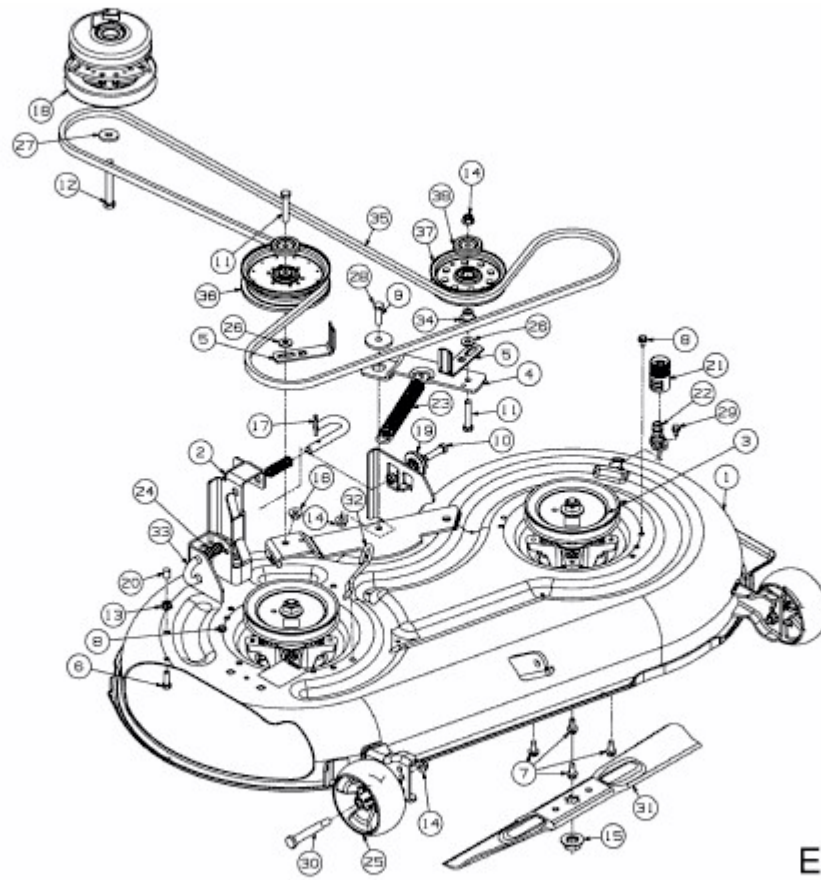

RZTS 42 > 17BICBDS603 (2016) > MÄHWERK S (42"/107CM)

E3-08953B-01