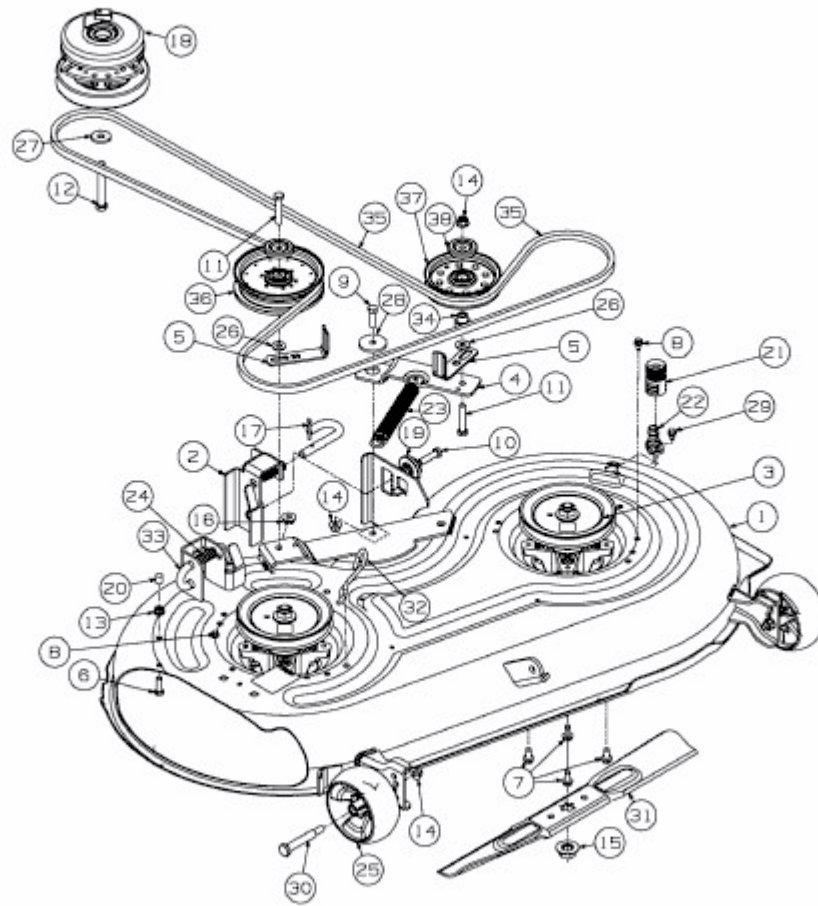

RZTS 42 > 17BICBDS603 (2015) > MÄHWERK S (42"/107CM)

E3-08953A-01