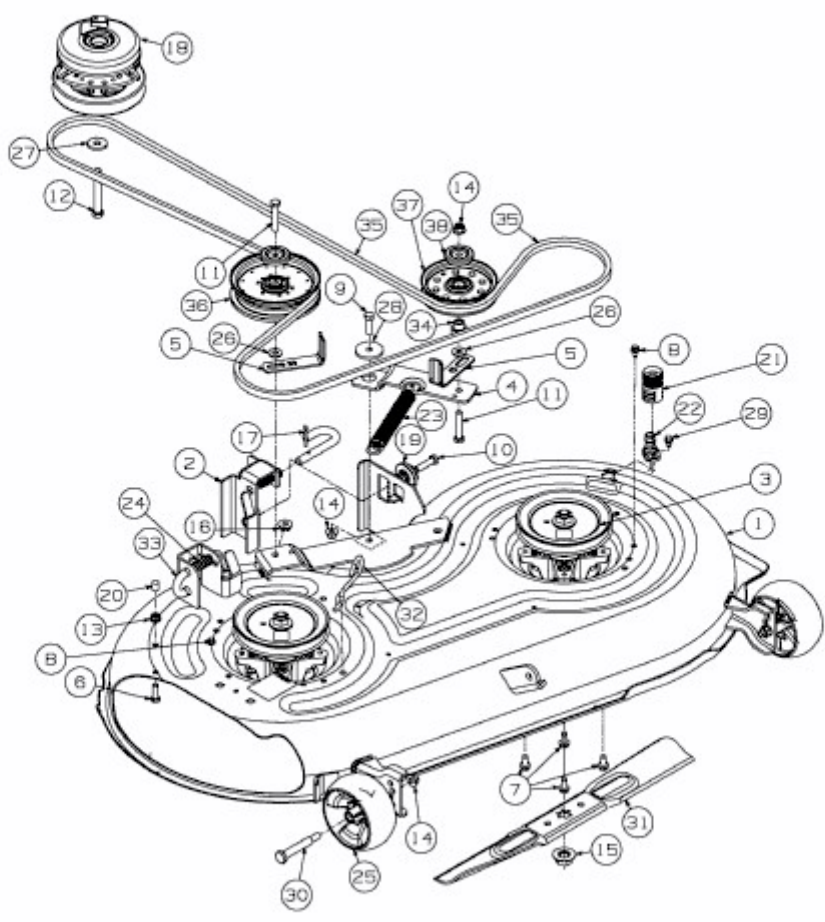

RZT 42 > 17BICACS603 (2015) > MÄHWERK S (42"/107CM)

E3-08953A-01