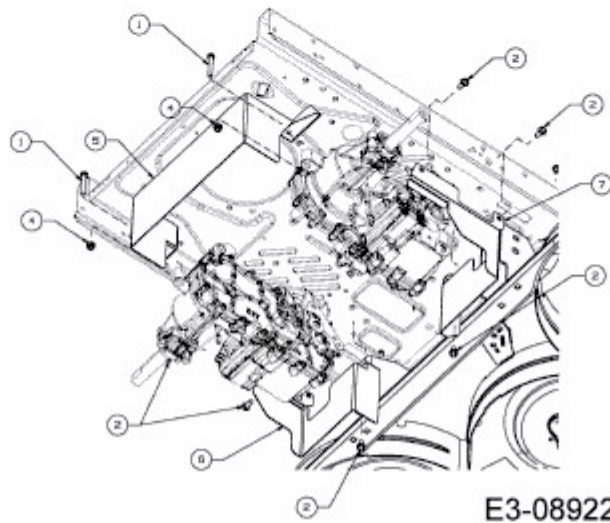

RZT 50 > 17BICACP603 (2015) > MÄHWERKSABDECKUNG

E3-08922A-01