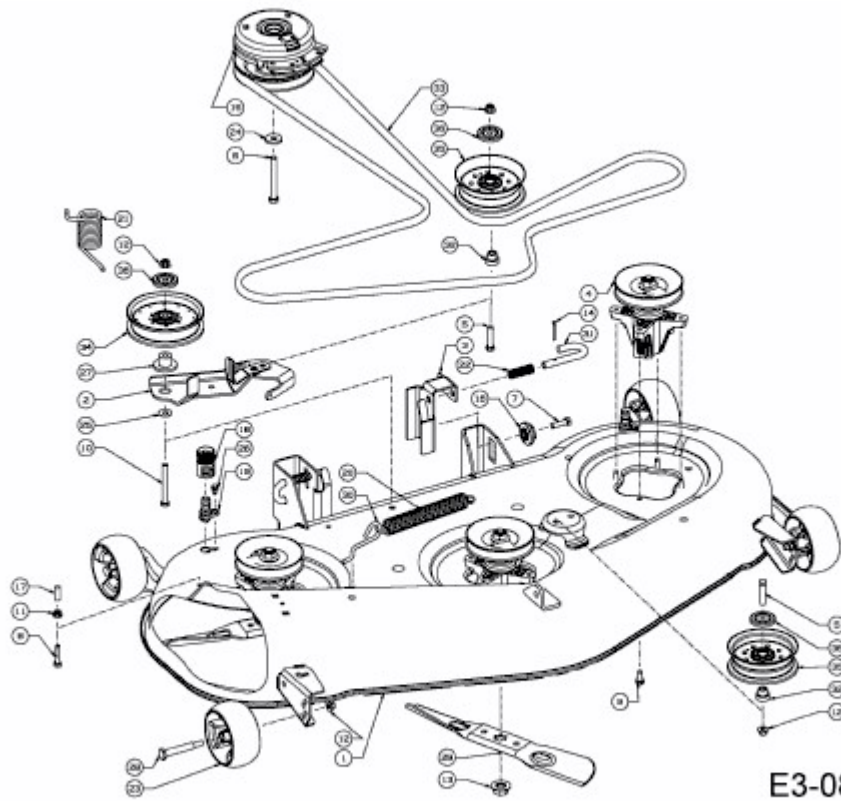

RZT 50 > 17BICACP603 (2015) > MÄHWERK P (50"/127CM)

E3-08918A-01